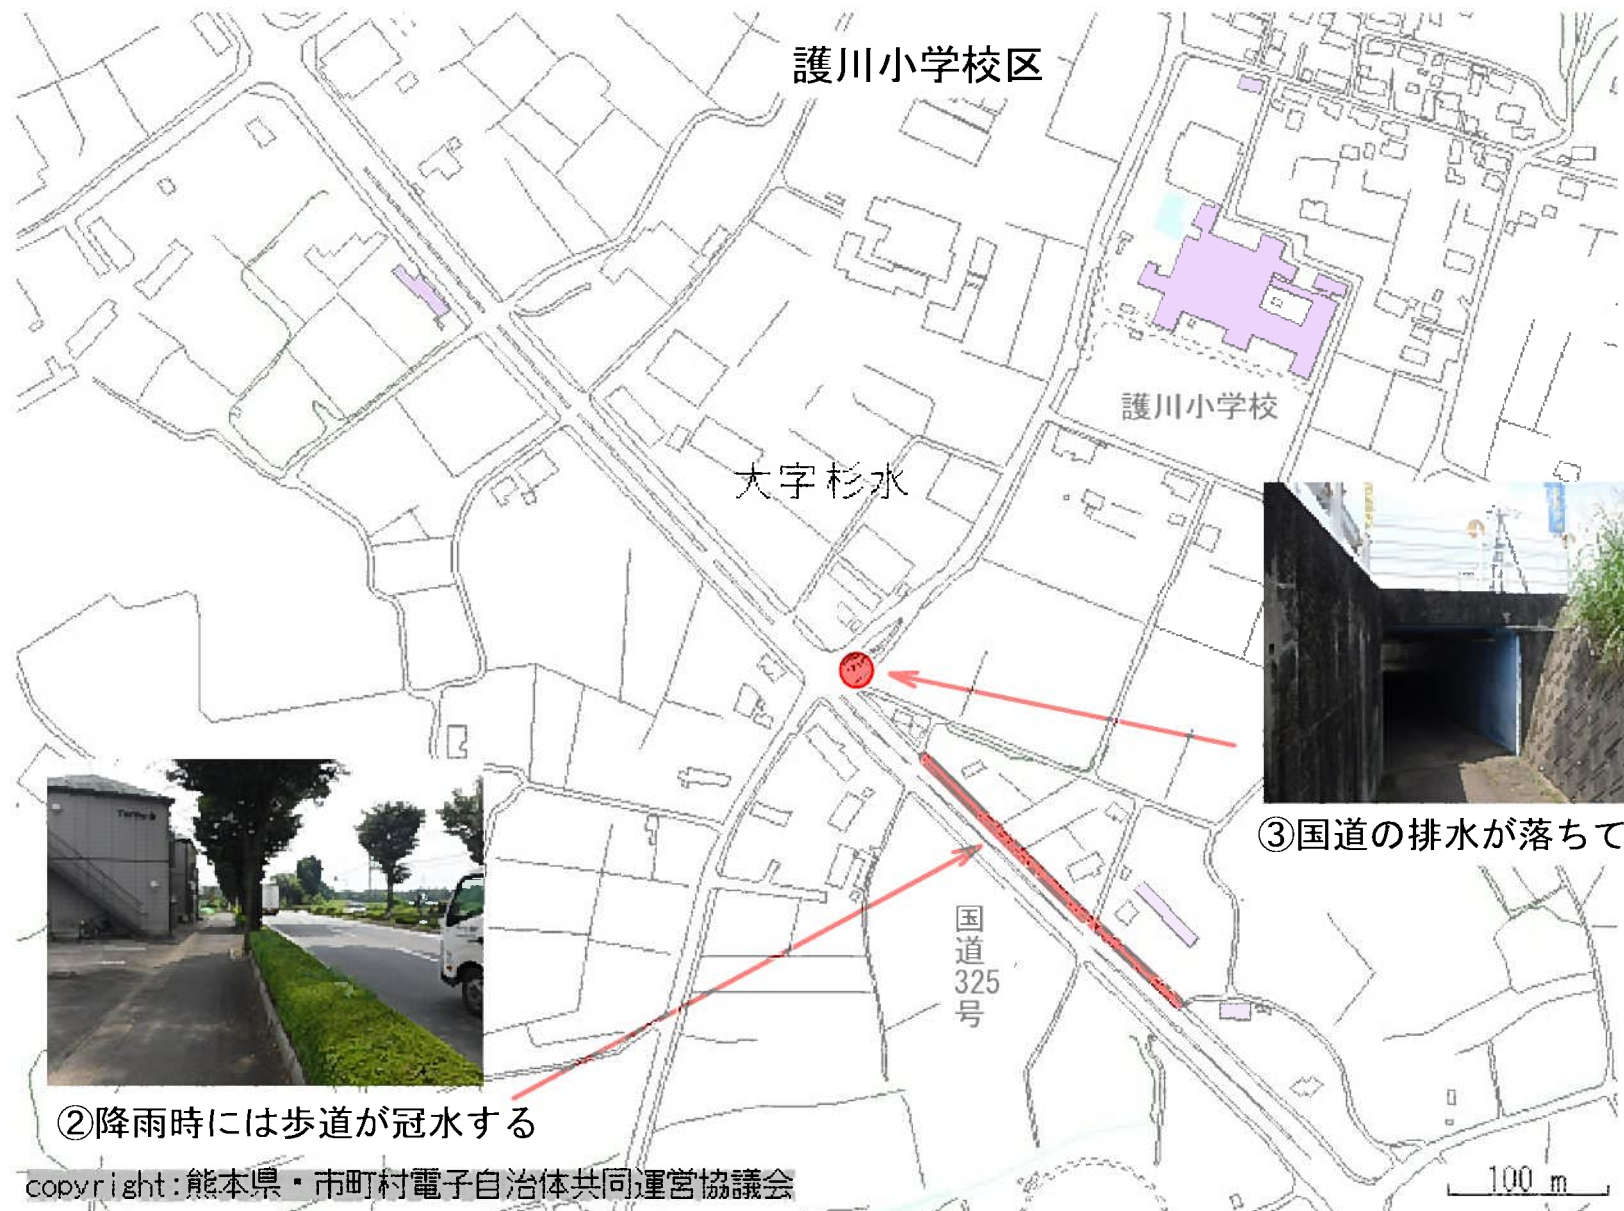

国道57号

室小学校区

⑤下り坂で車がスピードを出す

⑥幅員が狭く交通量多い

⑪通学時間は車両進入禁止

⑦一方通行を逆走する車あり

⑩横断できない

⑧横断歩道、白線が消えかかっている

⑨歩道がない

100 m

⑫急カーブで見通し悪い

①交通量多い

美咲野小学校区

③交通量多く、スピードを出す

美咲野

④車がスピードを出す

②横断歩道がない

美咲野小学校

①車がスピードを出す

②車がスピードを出す

③下り坂のため、車がスピードを出す

大津北小学校区

県道菊池赤水線

町営
矢護川住宅

県道矢護川大津線

④バス停が三叉路にある

100 m

護川小学校区

①歩道に落ち葉が多く滑りやすい

護川小学校区

護川小学校

大字杉水