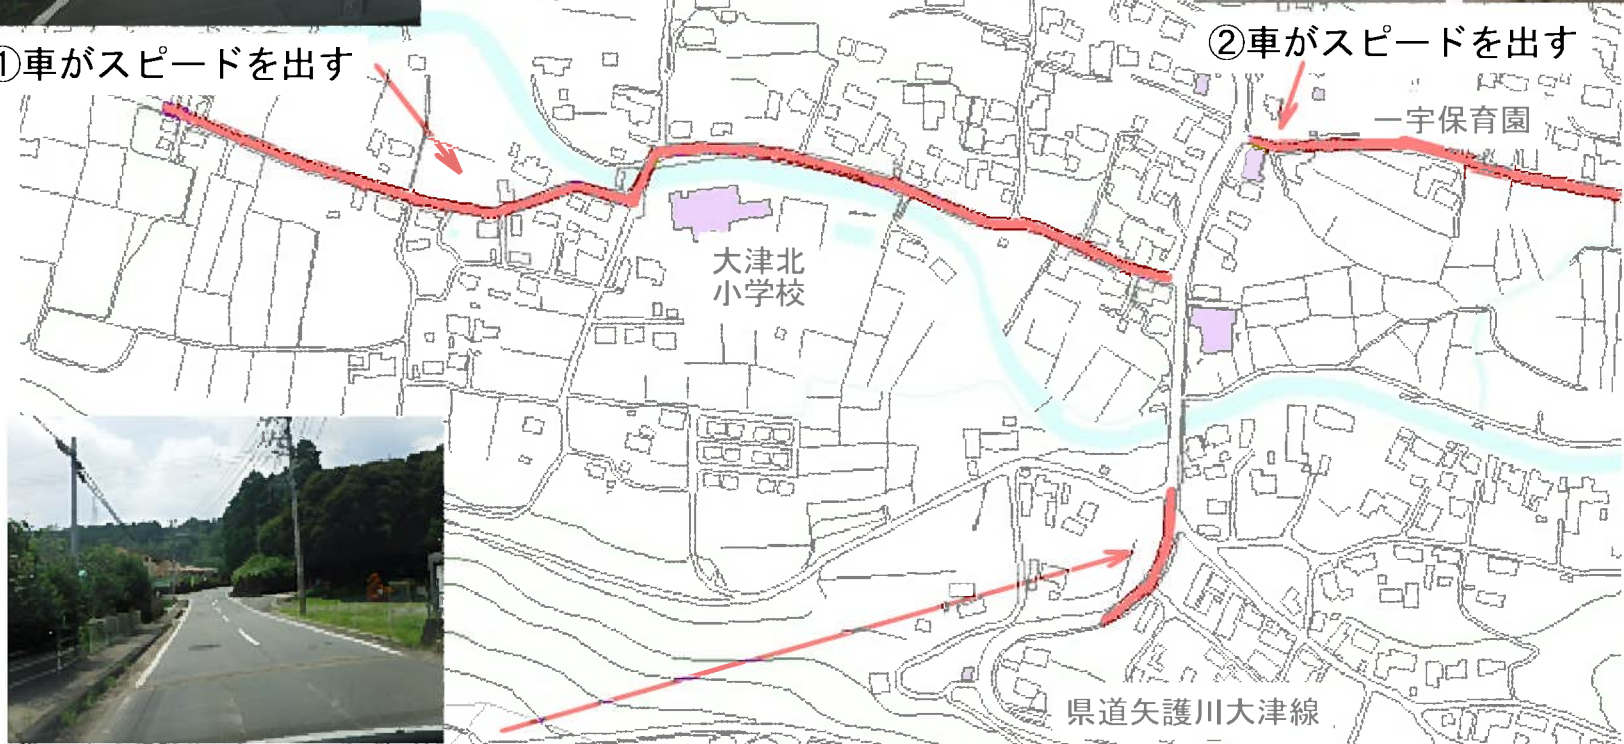

国道57号

室小学校区

⑤下り坂で車がスピードを出す

⑥幅員が狭く交通量多い

⑪通学時間は車両進入禁止

⑦一方通行を逆走する車あり

⑩横断できない

⑧横断歩道、白線が消えかかっている

⑨歩道がない

100 m

⑫急カーブで見通し悪い

①交通量多い

美咲野小学校区

③交通量多く、スピードを出す

美咲野

④車がスピードを出す

②横断歩道がない

美咲野小学校

①車がスピードを出す

②車がスピードを出す

③下り坂のため、車がスピードを出す

大津北小学校区

県道菊池赤水線

町営
矢護川住宅

県道矢護川大津線

④バス停が三叉路にある

100 m

護川小学校区

①歩道に落ち葉が多く滑りやすい

護川小学校区

護川小学校

大字杉水