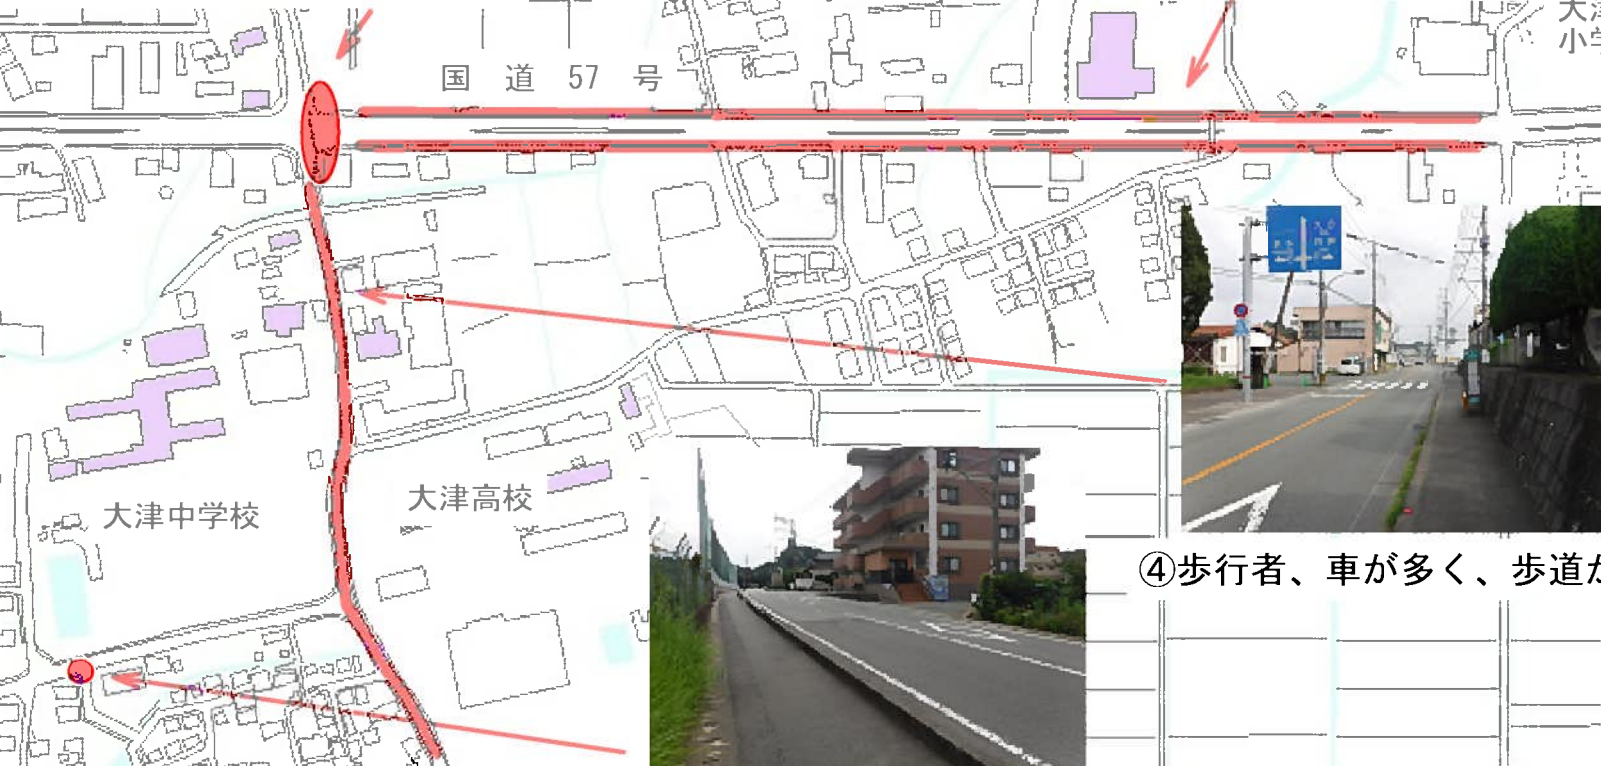

②歩道橋の舗装が劣化している

③歩行者、自転車が多い

大津小学校

国道 57 号

大津中学校

大津高校

④歩行者、車が多く、歩道が狭い

copyright: 能本県・市町村電子自治体共同道

①三叉路にカーブミラーがない

100 m

日吉神社

大津小学校区

大字大津

⑤橋が狭く、カーブで見通し悪い

⑦交通量多く狭い

県道大津植木線

県道北外輪山大津線

国道57号

⑧歩道がない

⑨横断者多く、信号が無い

100 m

大津南小学校区

②歩道が狭い

大津南小学校

県道矢護川大津線

大字町

①歩道が片側のみで横断歩道がない

③白線が消えている

100 m

⑤交差点の見通し悪い

⑥歩道が狭い

県道瀬田竜田線