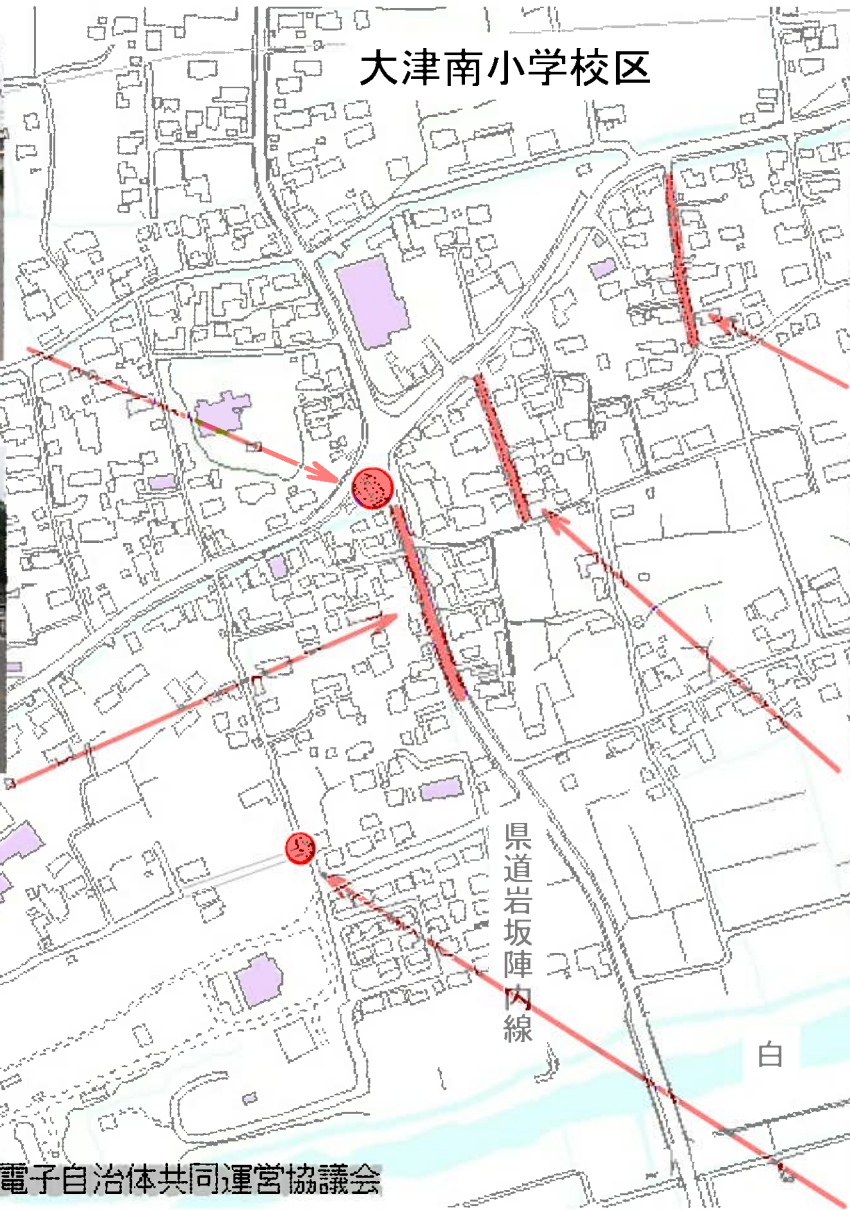

県道北外輪山大津線

国道57号

⑧歩道がない

⑨横断者多く、信号が無い

100 m

大津南小学校区

②歩道が狭い

大津南小学校

県道矢護川大津線

大字町

①歩道が片側のみで横断歩道がない

③白線が消えている

100 m

⑤交差点の見通し悪い

⑥歩道が狭い

県道瀬田竜田線

⑦狭いが車がスピードを出す

⑧狭いが車がスピードを出す

④見通しが悪い

大津南小学校区

県道山西大津線

大字森

県道瀬田竜田線

白川保育園

# 大津南小学校区

⑪カーブで見通しが悪い

県道岩坂陣内線

県道瀬田熊本線

⑫歩道がない

①幅が狭い区間が点在する

②交通量多く、車がスピードを出す

③幅が狭い区間が点在する