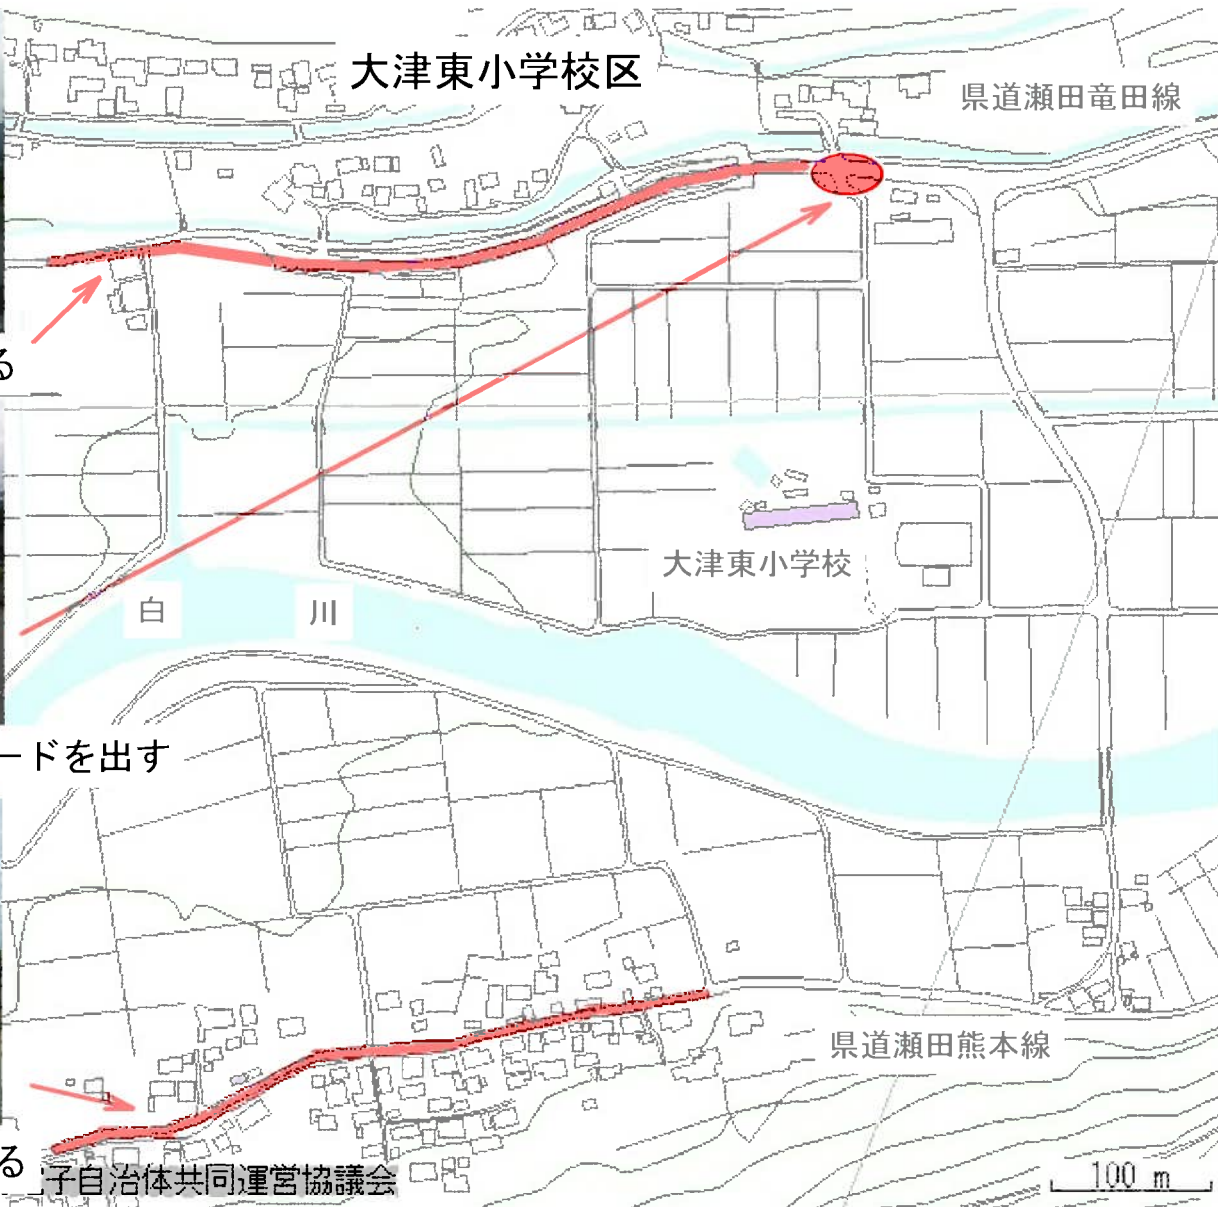

県道北外輪山大津線

国道57号

⑧歩道がない

⑨横断者多く、信号が無い

100 m

大津南小学校区

②歩道が狭い

大津南小学校

県道矢護川大津線

大字町

①歩道が片側のみで横断歩道がない

③白線が消えている

100 m

⑤交差点の見通し悪い

⑥歩道が狭い

県道瀬田竜田線

⑨直線で車がスピードを出す

⑩歩道がない

# 大津南小学校区

⑪カーブで見通しが悪い

県道岩坂陣内線

県道瀬田熊本線

⑫歩道がない

①幅が狭い区間が点在する

②交通量多く、車がスピードを出す

③幅が狭い区間が点在する