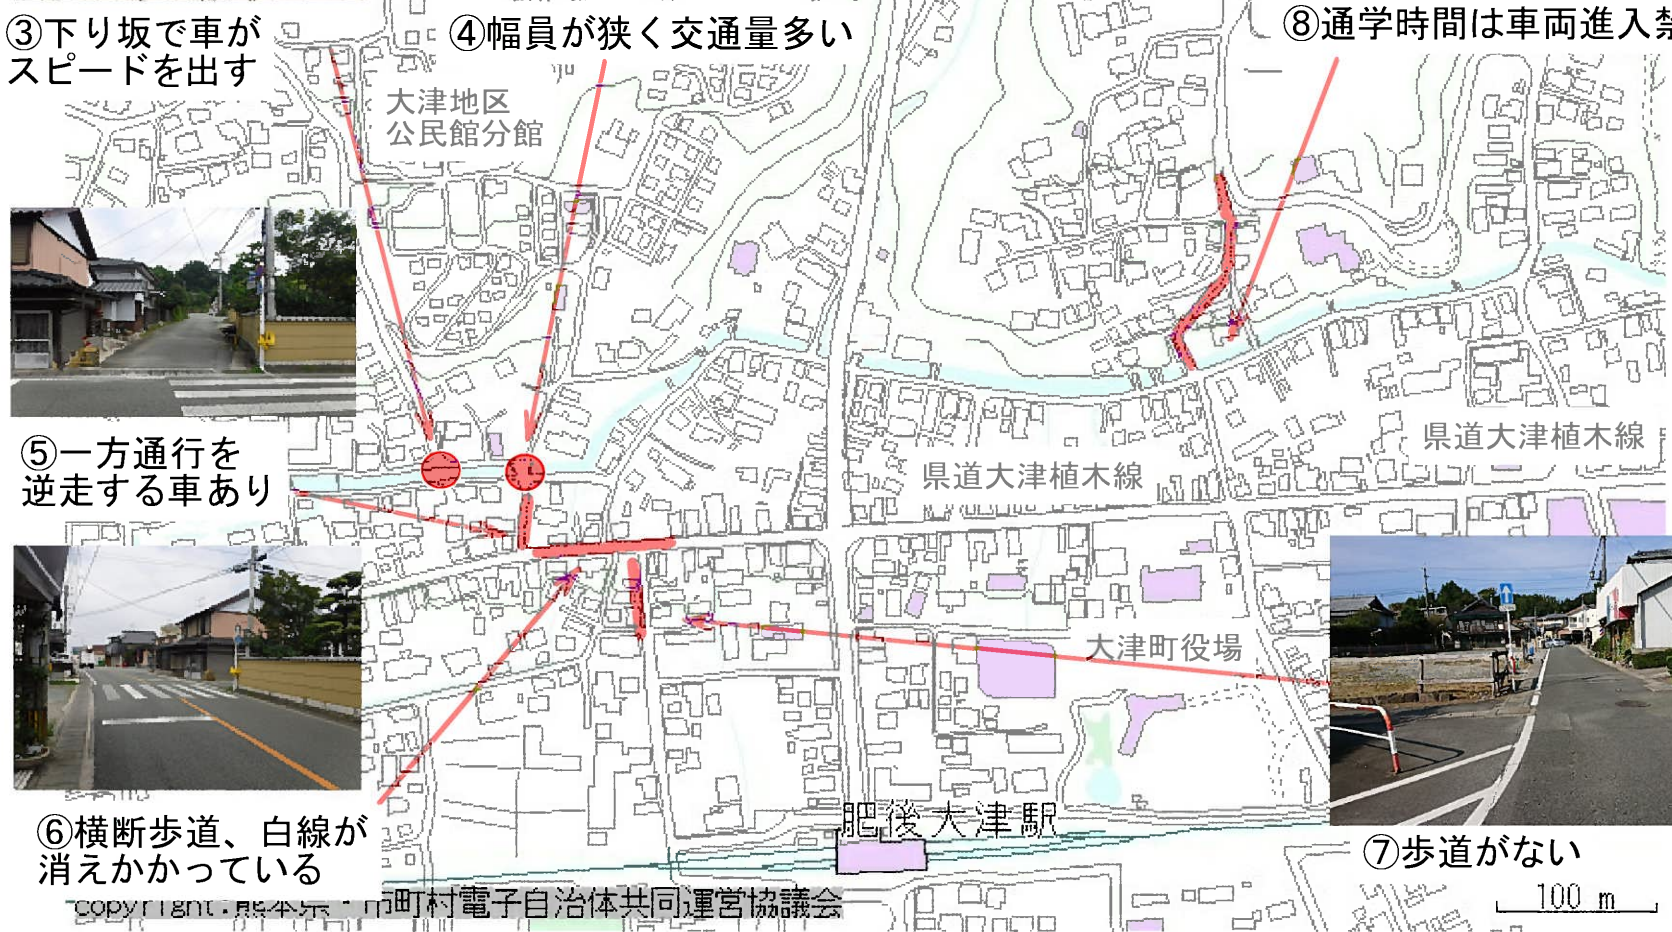

①幅員が狭い

②幅員が狭い

# 室小学校区

③下り坂で車がスピードを出す

④幅員が狭く交通量多い

⑧通学時間は車両進入禁止

⑤一方通行を逆走する車あり

⑥横断歩道、白線が消えかかっている

⑦歩道がない

室小学校区

大津北中学校

⑨朝は進入禁止

⑩交通量が多く横断が危険

翔陽高校

若草  
児童学園

①交通量多い

美咲野小学校区

③交通量多く、スピードを出す

県道矢護川大津線

①車がスピードを出す

大津北小学校区

県道菊池赤水線

町営  
矢護川住宅

県道矢護川大津線

③バス停が三叉路にある