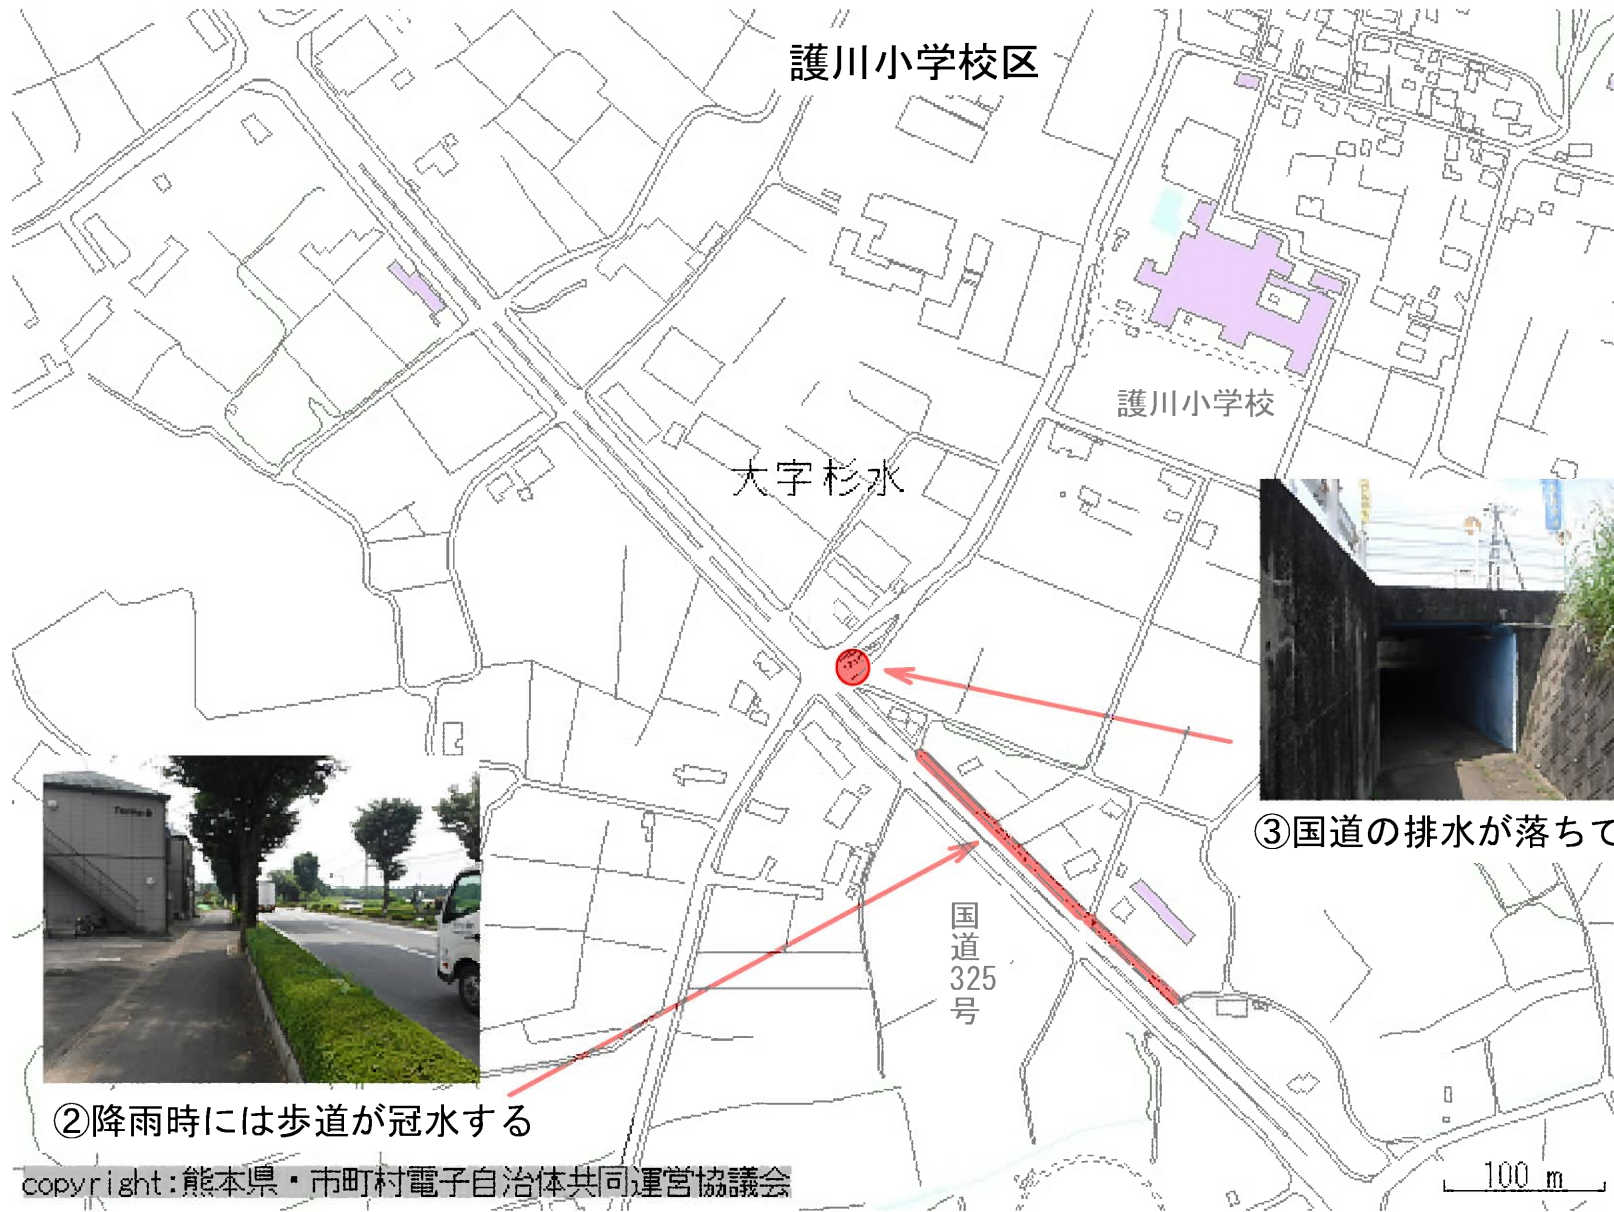

大津北中学校

⑨朝は進入禁止

⑩交通量が多く横断が危険

翔陽高校

若草  
児童学園

①交通量多い

美咲野小学校区

③交通量多く、スピードを出す

県道矢護川大津線

①車がスピードを出す

大津北小学校区

県道菊池赤水線

町営  
矢護川住宅

県道矢護川大津線

③バス停が三叉路にある

# 大津北小学校区

④幅員が狭く見通しが悪い

copyright:熊本県・市町村電子自治体共同運営協議会

護川小学校区

①歩道に落ち葉が多く滑りやすい

国道  
325号線

護川小学校

copyright:熊本県・市町村電子自治体共同運営協議会

100 m

②降雨時には歩道が冠水する

③国道の排水が落ちてくる