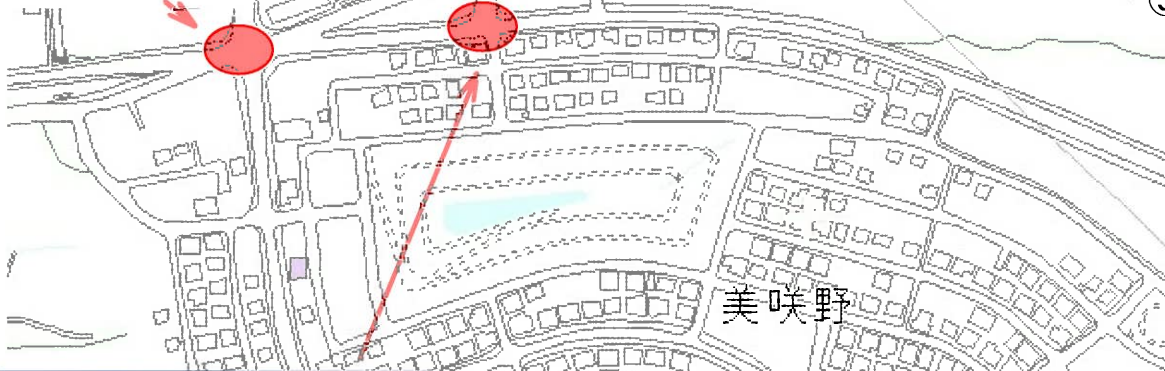

# 室小学校区

③下り坂で車がスピードを出す

④幅員が狭く交通量多い

⑧通学時間は車両進入禁止

⑤一方通行を逆走する車あり

⑥横断歩道、白線が消えかかっている

⑦歩道がない

室小学校区

大津北中学校

⑨朝は進入禁止

⑩交通量が多く横断が危険

翔陽高校

若草  
児童学園

①交通量多い

美咲野小学校区

③交通量多く、スピードを出す

美咲野

④車がスピードを出す

②横断歩道がない

美咲野小学校

大津北小学校区

②車がスピードを出す

一字保育園

大津北  
小学校

県道矢護川大津線

①車がスピードを出す

大津北小学校区

県道菊池赤水線

町営  
矢護川住宅

県道矢護川大津線

③バス停が三叉路にある