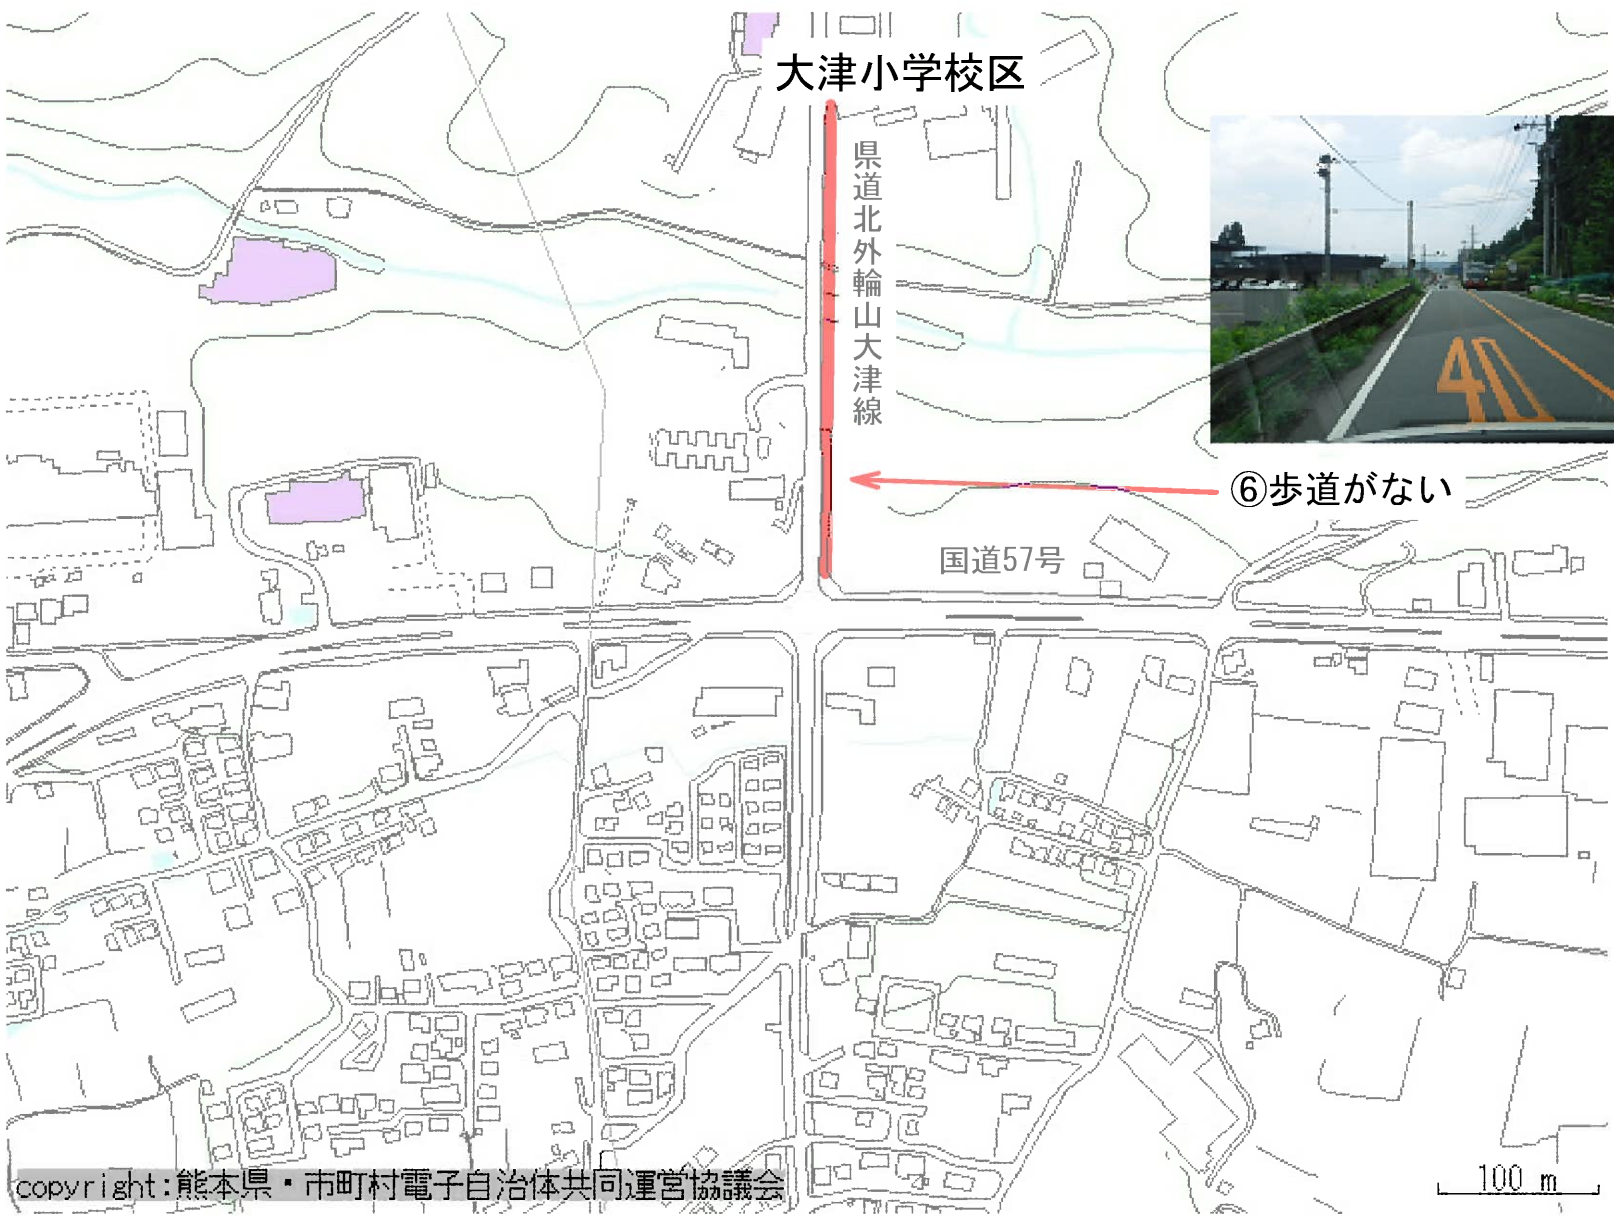

100 m

日吉神社

大津小学校区

大字大津

④橋が狭く、カーブで見通し悪い

⑤橋の上に歩道がない

県道大津植木線

大津

JR豊肥本線

大津
小学校

大津町
生涯学習
センター

大津小学校区

県道北外輪山大津線

⑥歩道がない

国道57号

②交差点の見通し悪い

③歩道が狭い

①歩道が狭い

④見通しが悪い

大津南小学校区

県道山西大津線

大字森

県道瀬田竜田線

白川保育園

大津東小学校区

①坂道でグレーチングが滑る

②幅が狭い区間が点在する