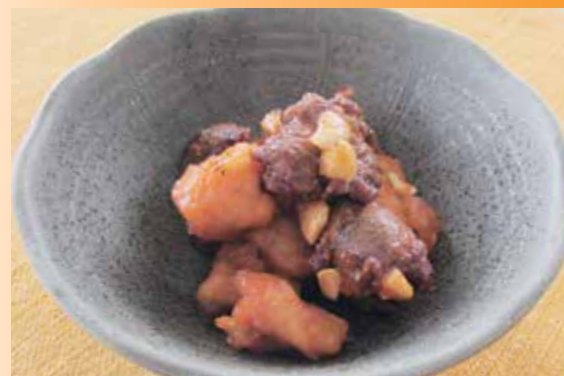

愛のこんだて 学校給食

「鶏のオーロラあえ」

揚げ物

7月8日の給食献立
大津町学校給食センター

レバーは、苦手な人も多いのですが、鉄分やビタミンAが豊富で、子どもたちには、ぜひとってもらいたい食品です。よく洗い血抜きして、下ゆですること、ずいぶん臭みがやわらぎます。ケチャップ味のたれからめておいしく食べられます。

材料(4人分)

- 若鶏モモ肉.....160g
- 若鶏レバー.....160g
- でんぶん.....30g程度
- 揚げ油.....適量
- 米ミン.....小さじ1.5
- ケチャップ.....大さじ1.5
- 砂糖.....大さじ1
- みりん.....小さじ1
- こいくちしょうゆ.....小さじ1/3
- 割りカシューナッツ.....20g程度

栄養価(1人当たり)

- エネルギー.....277kcal
- タンパク質.....16.4g
- 脂質.....18.5g
- カルシウム.....13mg
- 鉄.....5.1mg
- ビタミンA.....6423ugRE (レチノール当量)
- ビタミンB₁.....0.21mg
- ビタミンB₂.....0.93mg
- ビタミンC.....9mg
- 塩分量.....0.7g

作り方(所要時間約40分)

1. 鶏モモ肉は一口大に切る。
2. 鶏レバーは一口大のそぎ切りにし、流水にさらしてから、下ゆでする。
- ①と②にでんぶんをまぶして、油で揚げる。
4. Aの調味料を鍋で煮立たせ、たれをつくる。
- ④に③を入れ、小さく刻んだカシューナッツをからめて完成。

*給食では血抜きして下味のついたレバーをつかう。

道の駅 大津

問い合わせ：☎096(294)1600

<道の駅大津限定グッズのお知らせ>

道の駅記念切符&限定グッズ販売中！

<大津町の窯元特集>

円満寺窯、日暮窯、アトリエコンテンツ作品展示販売会
21日は敬老の日プレゼントフェア開催中！

<レストラン>

・あか牛メニューのご紹介 数量限定！あか牛カレー1,000円
からいもがゴロっと入ったカレーです。

☆九州、沖縄道の駅スタンプラリー2015が開催中

<週末のイベント> 毎週開催(屋外イベントのため予告なく変更有)

- ・OZパークを使用したホットドッグの販売会
- ・雨の日ウキウキセール開催中！
- ・雨の日限定でお買い得商品を準備いたします。

フォルツァ!! ロアッソ熊本

問い合わせ (株)アスリートクラブ熊本 ☎096(283)1200

■J2リーグ戦 ホームゲーム試合日程

- 第32節 9月20日(日) 午後7時 VS 京都サンガF.C.(うまかな・よかなスタジアム)
- 第33節 9月23日(水・祝) 午後1時 VS アビスパ福岡(うまかな・よかなスタジアム)

■ロアッソ熊本ホームゲーム・試合運営ボランティアスタッフ募集！

ロアッソ熊本では、うまかな・よかなスタジアムや熊本市水前寺競技場で開催するホームゲームの運営をサポートしてくれるボランティアを募集しています。ボランティアには、現在、約150名が登録し、毎試合約60名が参加しています。活動時間はキックオフの約4～5時間前から、試合終了後1時間程度までです。活動内容は、会場の準備・設営、チケットのもぎり、お客様の座席案内、オフィシャルグッズや当日券の販売、パンフレット配布などです。ボランティアに参加した人には、観戦チケットを贈呈します。また、年に数回交流イベントを開催しています。楽しんで活動してくれる人をお待ちしております。

プレセント J2リーグ 第38節(10月25日(日)) / うまかな・よかなスタジアム

ロアッソ熊本 vs ジュビロ磐田 A席チケットを5組10人にプレゼント
応募先 〒869-1292 大津町役場「フォルツァ!!ロアッソ熊本」係までご応募ください。
※9月22日必着。当選発表はチケットの発送をもってかえさせていただきます。

安全安心おおづまち

大津警察署

☎096(294)0110

犯罪発生状況
(平成27年8月)

区分	累計	7月中	前年比
大津署管内	373	47	-26
うち大津町	60	8	-6
主な発生犯罪			窃盗 5件

警察に対する相談全般

☎#9110 (全国共通)

または

☎096(383)9110
(24時間対応)

↓下記の専門窓口もあります↓

振り込め詐欺・悪質商法に関する相談

振り込め詐欺ホットライン ☎096(381)2567
悪質商法110番 ☎096(385)1110

暴力団に関する相談

暴力団追放相談電話 ☎096(384)0110

少年に関する相談

肥後っ子テレホン ☎096(384)4976

拳銃・覚せい剤に関する相談

拳銃・覚せい剤相談電話 ☎096(384)4444
拳銃110番 ☎0120(10)3774

犯罪被害に関する相談

犯罪被害者支援室 ☎096(381)0110
(内線2193~5)

過激派に関する相談

極左110番 ☎096(384)8110

性犯罪被害に関する相談

レディース110番 ☎0120(8343)81
携帯電話対応 ☎096(384)1254

運転免許関係案内

免許の更新・紛失は ☎096(233)0110
免許試験の関係は ☎096(233)0116

ゆっぴーからのお願い

110番は事件・事故の緊急時に使用しましょう。

熊本県警察シンボルマスコット
ゆっぴー