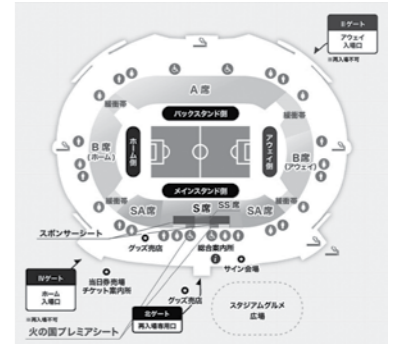

道の駅 大津

問い合わせ：☎096(294)1600

- 2016年干支『申』置物
手作り作品の展示販売会
- からいもフェスティバル絵手紙コンテ
スト作品を展示いたします。
- 婦人衣料品冬物30%割引セール開催中！

【営業時間のお知らせ】
12月～2月の期間は
午前9時～午後6時

道の駅大津の初売りは、1月2日から

フォルツァ!! ロアッソ熊本

問い合わせ (株)アスリートクラブ熊本 ☎096(283)1200

2016ロアッソ熊本シーズンシート販売中！

「ロアッソ熊本2016シーズンシート」を販売中です。

お得な価格でホームゲーム全21試合を観戦することができます。優先入場やオリジナルグッズプレゼントなど豪華な特典も満載！2016年からは座席図が一部変更となり、新たにSA席が設置されます。

また、2015年12月末までにご購入いただけますと、2016年1月開催の「ロアッソ熊本新体制発表会」などにご応募することができます。

詳しくは、ロアッソ熊本公式サイト「2016シーズンシート」をご覧ください。
(http://roasso-k.com/game_tickets/season.htm)

安全安心おおづまち

大津警察署 ☎096(294)0110

犯罪発生状況

(平成27年11月集計)

区分	累計	10月中	前年比
大津署管内	552	67	-207
うち大津町	91	14	-43
主な発生犯罪	窃盗が全体の60% 特に自転車盗、万引きなど		