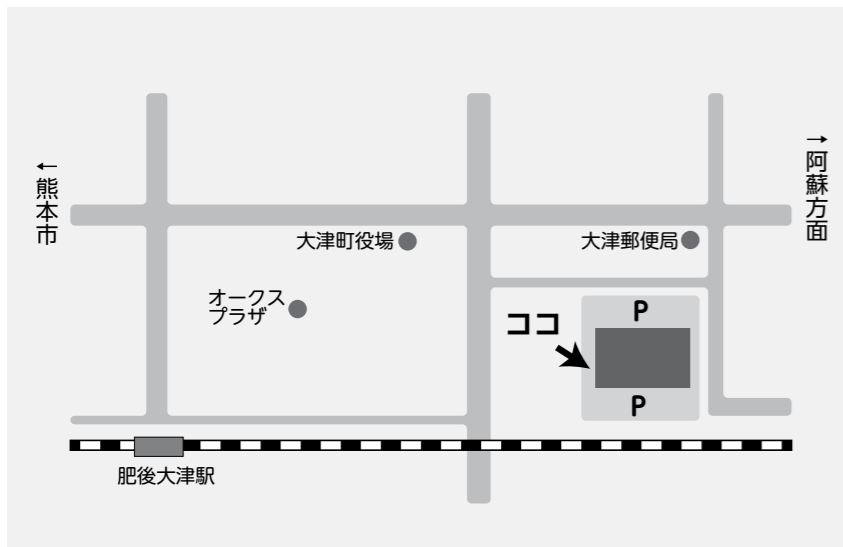

集会室	●収容人数 70人
小集会室	●収容人数 8人
録音室	●収容人員 2人
展示コーナー	●広さ 144.63㎡
お話の部屋	●広さ 21.6㎡
インターネットブース	●席数 4席
ノートパソコン利用ブース	●席数 3席
AV視聴ブース	●席数 4席

おおづ図書館

おおづ図書館は、本の宝箱。13万冊を超えてくれる本は、町民の皆さんから読んでもらえることを待っています。また人形劇、陶芸教室、おはなし会などの講座やイベントを定期的に開催しています。図書館には情報が溢れています。