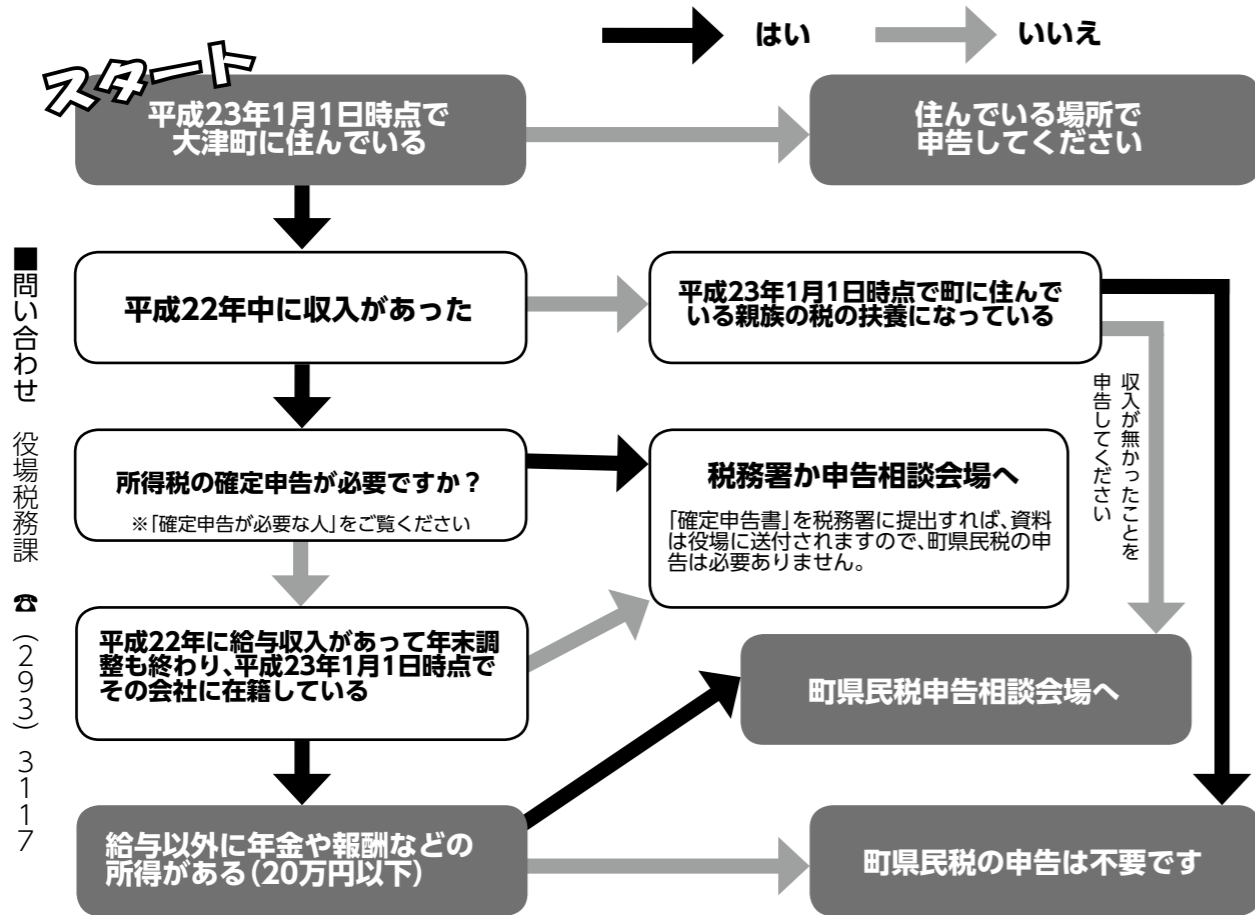

町県民税の申告の準備はお早めに！

そろそろ町県民税の申告の時期がやってきます。申告が必要かどうか調べてみましょう。町県民税は、前年（平成22年1月～12月）の所得（収入から必要経費などを差し引いた金額）に基づき計算される、県や町に納める税金です。

申告相談会場
町中央公民館 2階 大会議室
申告期間
2月16日(水)～3月15日(火) (土、日を除く)

問い合わせ 役場税務課 ☎ (293) 3117

確定申告が必要な人

- ☆給与の年収が2,000万円を超える人
- ☆給与所得、退職以外の所得金額が20万円を超える人 (20万円以下の方は町県民税申告が必要です)
- ☆多額の医療費を払って所得税の還付を請求する人など

- ☆給与を2カ所以上からもらっている人
- ☆昨年マイホームを住宅ローンで購入した人

年金収入のみを対象にした確定申告書作成会

平成22年中の収入が年金のみで、確定申告が必要な人(還付申告も含む)は、ぜひご利用ください。

- ■日時 2月14日(月)・15日(火)の2日間
- ■受付時間 午前9時～午前11時 午後1時～午後3時
- ■場所 町中央公民館2階 大会議室
- ■必要なもの

公的年金源泉徴収票、印かん、生命保険、地震保険などの控除証明書、社会保険料を支払った領収書(任意継続のみ)、医療費控除を受ける人は医療費の領収書(高額医療の払い戻しがあった人は通帳も)

※今年も個別の案内通知は行いません。2月16日から3月15日までの平日でも受け付けます。年金以外の収入(農業・営業など)がある人は2月16日から受け付けます。

固定資産税の償却資産の申告は1月末までに

償却資産とは、会社や個人で事業を行っている人が、事業に用いることができる有形財産のことをいいます。償却資産を持っている人は申告が必要です

- ○償却資産の種類と具体例
- ①構築物(煙突、鉄塔など) ②機械および装置(旋盤、ポンプ、動力配線設備など) ③船舶④航空機⑤車両および運搬具(自動車税、軽自動車税に該当するものを除く) ⑥工具、器具および備品(看板、陳列ケース、切削工具、事務機器など)

(例) ミシンを家庭用で使用している場合は申告の対象になりませんが、縫製工場などで事業用として使用している場合には、償却資産として申告の対象になります。

医療費節約のポイント その3

●問い合わせ
役場保険医療課 国保・医療係
☎ (293) 3114

○病院は変えないで

通院が長引くと、「病院を変えた方がいいのではないかと」考えて、病院を変えているか、2つ以上の病院に通っていませんか？

しかし、病院を変えるごとに、初診料がかかり、同じような検査を繰り返し、似たような薬を二重、三重にもらうのは、医療費の無駄づかいだけでなく、薬の副作用や飲み合わせによる健康被害を引き起こす原因にもなります。むやみに病院を変えるのはやめましょう。

介護保険事業計画見直しに伴う実態調査にご協力を

●問い合わせ
役場保険医療課 介護保険係
☎ (293) 3114

平成12年4月にスタートし、高齢社会を支える制度として定着してきた介護保険制度。円滑な保険給付ができるように、国が基本指針を定め、3年ごとに介護保険事業計画を策定しています。

町では第5期介護保険事業計画(平成24年度～26年度)の改定に向けて必要となる基礎資料を得るために、大津町、菊池市、合志市、菊陽町の2市2町合同でアンケート調査(「介護保険事業計画見直しに伴う実態調査」)を実施します。調査は、要介護者・要支援者の介護保険サービス利用状況や利用意向などのほか、一般高齢者の生活・健康状態や介護予防を含む保健福祉サービスに対する需要などについてお伺いします。

■調査票発送時期 1月中旬発送予定

■調査対象者

- ・介護保険の居宅サービスを利用している人
- ・介護の認定を受けていて、サービスを利用していない人
- ・65歳以上で介護保険の認定を受けていない人(無作為抽出)
- ・40～64歳の人(無作為抽出)

■調査方法

対象者に調査票を郵送し、郵送で回収します。(切手は必要はありません)
※介護保険の居宅サービスを利用している人は、1月中旬以降に担当ケアマネジャーから聞き取り調査を行います。

■介護保険の認定者数・保険給付額の推移

	平成18年度	平成19年度	平成20年度	平成21年度	平成22年度	平成23年度
認定者数	906人	945人	1,028人	1,085人	1,110人	1,193人
保険給付額	13億6千万円	14億7千万円	15億9千万円	17億4千万円	18億4千万円	19億3千万円

認定者数は、平成18年度～22年度は9月末時点。平成23年度は同年9月末時点の推計数。保険給付額は、平成18年度～21年度は年間実績額。平成22年度は予算額。平成23年度は推計値。

応募してプレゼントを
ゲットしよう！

新春企画 菊池地域4市町 「わがまち自慢」プレゼント

- ■応募締切 1月31日(月) 必着
- ■応募方法 住所、氏名、年齢、希望の番号を記入してご応募ください。
- ■当選者発表 当選の発表は賞品の発送をもってかえます。
- ■あて先 〒869-1292(住所不要) 大津町役場 菊池地域4市町「わがまち自慢」プレゼント係

プレゼント

- ①菊池市 七城温泉ドーム入浴券 ペア2組
- ②合志市 ユーパレス弁天温泉券 ペア2組
- ③大津町 からいも(5kg) 1ケース
- ④菊陽町 菊陽町総合交流ターミナル「さんふれあ」さんさんの湯入浴券 ペア2組