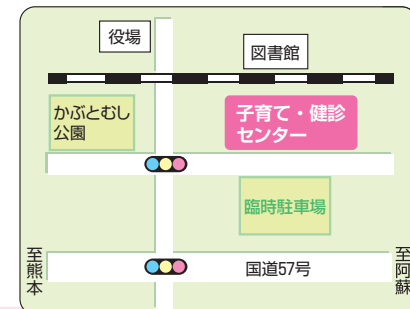

## 子育てコーナー オーズ広場 その31

●問い合わせ 役場子育て支援課 子育て支援係 ☎(293)3349

子育て・健診センター  
開所記念

# キラキラ おーえんず フェスタ

～子どもたちへのクリスマスプレゼント～

ウルトラマンと  
いっしょに遊ぼう♪

ウルトラヒーローセンター  
©円谷プロ

イルミネーションは12月28日（月）まで点灯しています。（午後5時ごろ～午後7時）

ぜひ見に来てくださいね。

日時：**12月23日（祝）**  
午後3時～  
場所：町子育て・健診センター  
問い合わせ：☎(294)9511

※当日は臨時駐車場をご利用ください。

クリスマス  
イルミ  
ネーション  
午後5時ごろ  
点灯

ウルトラマン  
ショー  
午後4時30分  
ごろから

竹あかり

ステージ  
イベント  
「大津町の中心で  
愛を叫ぶ」

焼きいも  
など  
食べ物  
コーナー

その他にも出店やお楽しみがいっぱい！

支給対象者のみなさまへ

平成21年10月15日  
厚生労働大臣 長妻 昭