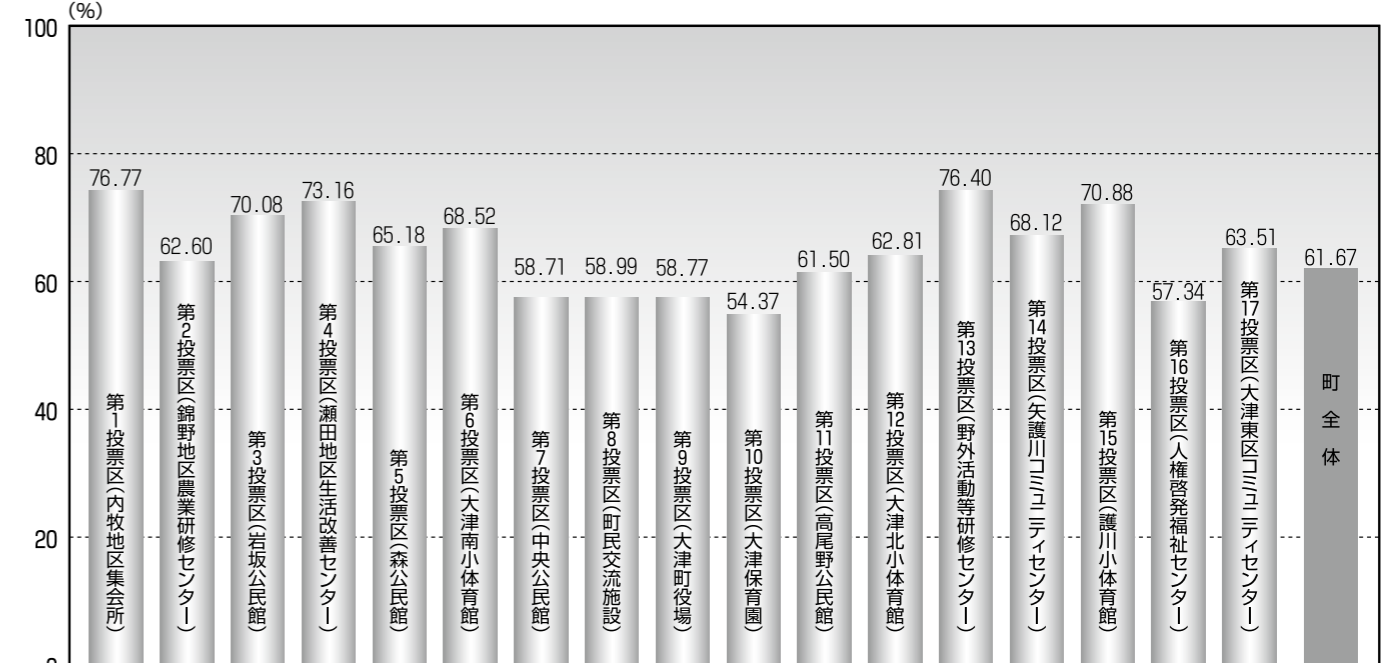

大津町の投票率は 61.67%

第22回参議院議員通常選挙結果

第22回参議院議員通常選挙の投開票が7月11日に行われました。
町の当日の有権者数は24,337人。
投票率は前回(平成19年)の参議院議員通常選挙72.47%を10.8%下まわり61.67%でした。
※前回の参院選は、衆院補選も同時に行われました。

■熊本県選挙区(候補者別得票数:届出順)

届出番号	候補者名(敬称略)	得票数
1	まつむら 祥史	6,590
2	本田 浩一	5,508.504
3	本田 あきこ	1,766.495
4	あだち 安人	481
5	まえだ 武男	195

■比例代表(政党別得票数) 大津町 各党派別得票数

届出番号	政党などの名称	得票総数		政党等の得票総数 [ア]	名簿登載者の得票総数 [イ]
		[ア+イ]	得票率		
1	幸福実現党	40,666	0.28	34	6,666
2	みんなの党	1,324,998	9.22	1,286	38,998
3	民主党	4,763,790	33.13	3,682	1,081,790
4	女性党	70,333	0.49	65	5,333
5	自由民主党	4,015,565	27.93	3,232	783,565
6	新党改革	189,086	1.32	178	11,086
7	社会民主党	376	2.62	269	107
8	たちあがれ日本	172,347	1.20	126	46,347
9	日本創新党	103	0.72	77	26
10	国民新党	453,208	3.15	119	334,208
11	公明党	2,413	16.78	753	1,660
12	日本共産党	455	3.16	422	33

■各投票所の投票率(%)

やまとなでしこ 番外編

文化ホール事業「やまとなでしこ番外編」を6月19日、町文化ホールで開催しました。見どころの1つは地元の「ほりだし劇団」と「トランスコンティネンタル Duo」との共演でした。本編の前後にThee ちゃぶ台との絶妙なコラボレーションが実現し、舞台が更に盛り上がりました。もう1つの見どころである食事のシーンも圧巻で、来場者からも「納豆が食べたくなった!」などの声がアンケートに寄せられました。
シンプルな舞台セットながら、ダイナミックな演技と、温かくて心に響くおばあちゃんの言葉が見る人の感動を誘い、笑いあり、涙ありのすばらしい舞台でした。