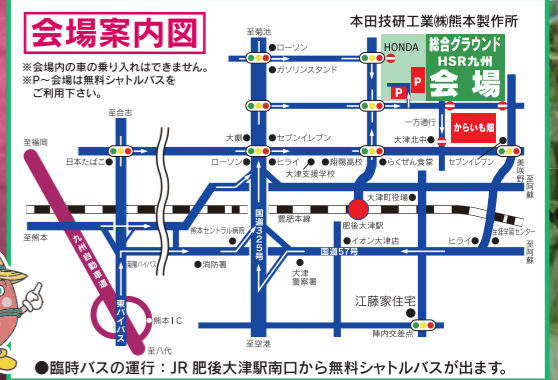

からいも館

絵手紙コンテスト・珍からいも大集合・からいも百珍・大津のからいも試食会 他

からいも畑

からいも掘り大会
①からいもオーナー掘り(申込終了)
②当日掘り(約1,000区画)
※無くなり次第終了。早めのご来場をお願いします。(昨年は正午に終了)

イベントコーナー

子ども広場(遊具、HSR九州ミニバイク教室)・スタンプラリー・ステージ・フリーマーケット・子ども相撲 他

食のコーナー

名物からいもだご汁・大津町商工会 イベント出店組合・焼いも・JA菊池大津中央支所各支部 他

地産地消コーナー

JA菊池大津中央支所 農産物(野菜・花卉・牛乳・お茶 他)
熊本県畜産農業協同組合(あか牛・豚のサイコロステーキ 他)

PR・展示コーナー

地下水涵養・エコ活動・車・バイク 他

■主催/からいもフェスティバル実行委員会(明日の観光大津を創る会)
■後援/熊本県、(公社)熊本県観光連盟、(一社)熊本県物産振興協会、JA菊池大津中央支所、熊本県畜産農業協同組合中央支所、大津町商工会、東熊本青年会議所、菊池森林組合、大津・菊陽音楽協会、熊本日日新聞社、NHK熊本放送局、熊本放送、テレビ熊本、くまもと県民テレビ、熊本朝日放送、エフエム熊本、FM79.1、エフエムやつしろ、熊本文化の森、肥後おおづ観光協会、大津町、大津町議会、大津町教育委員会
■協力/本田技研工業熊本製作所、HSR九州

お問合せ からいもフェスティバル実行委員会 事務局:明日の観光大津を創る会 ☎869-1233 熊本県菊池郡大津町大津1189番地2 大津町まちづくり交流センター内 TEL096-294-2877 E-mail:asukanozu2008401@yahoo.co.jp