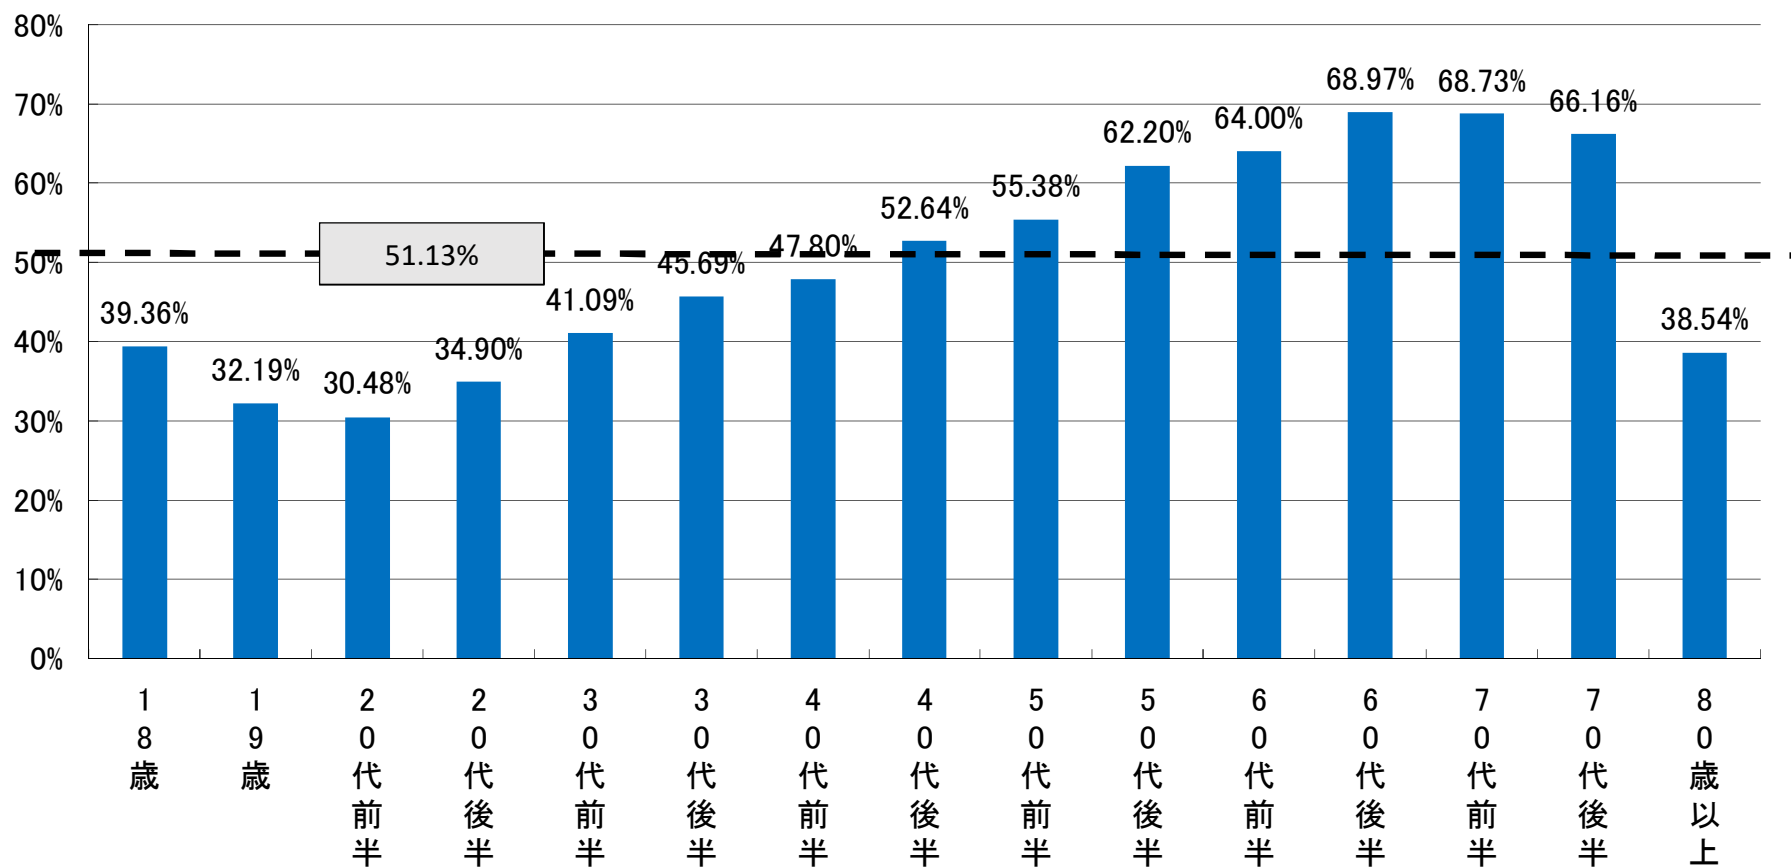

【令和4年7月10日執行第26回参議院熊本県選出議員選挙年代別投票率】

※在外選挙人を除く