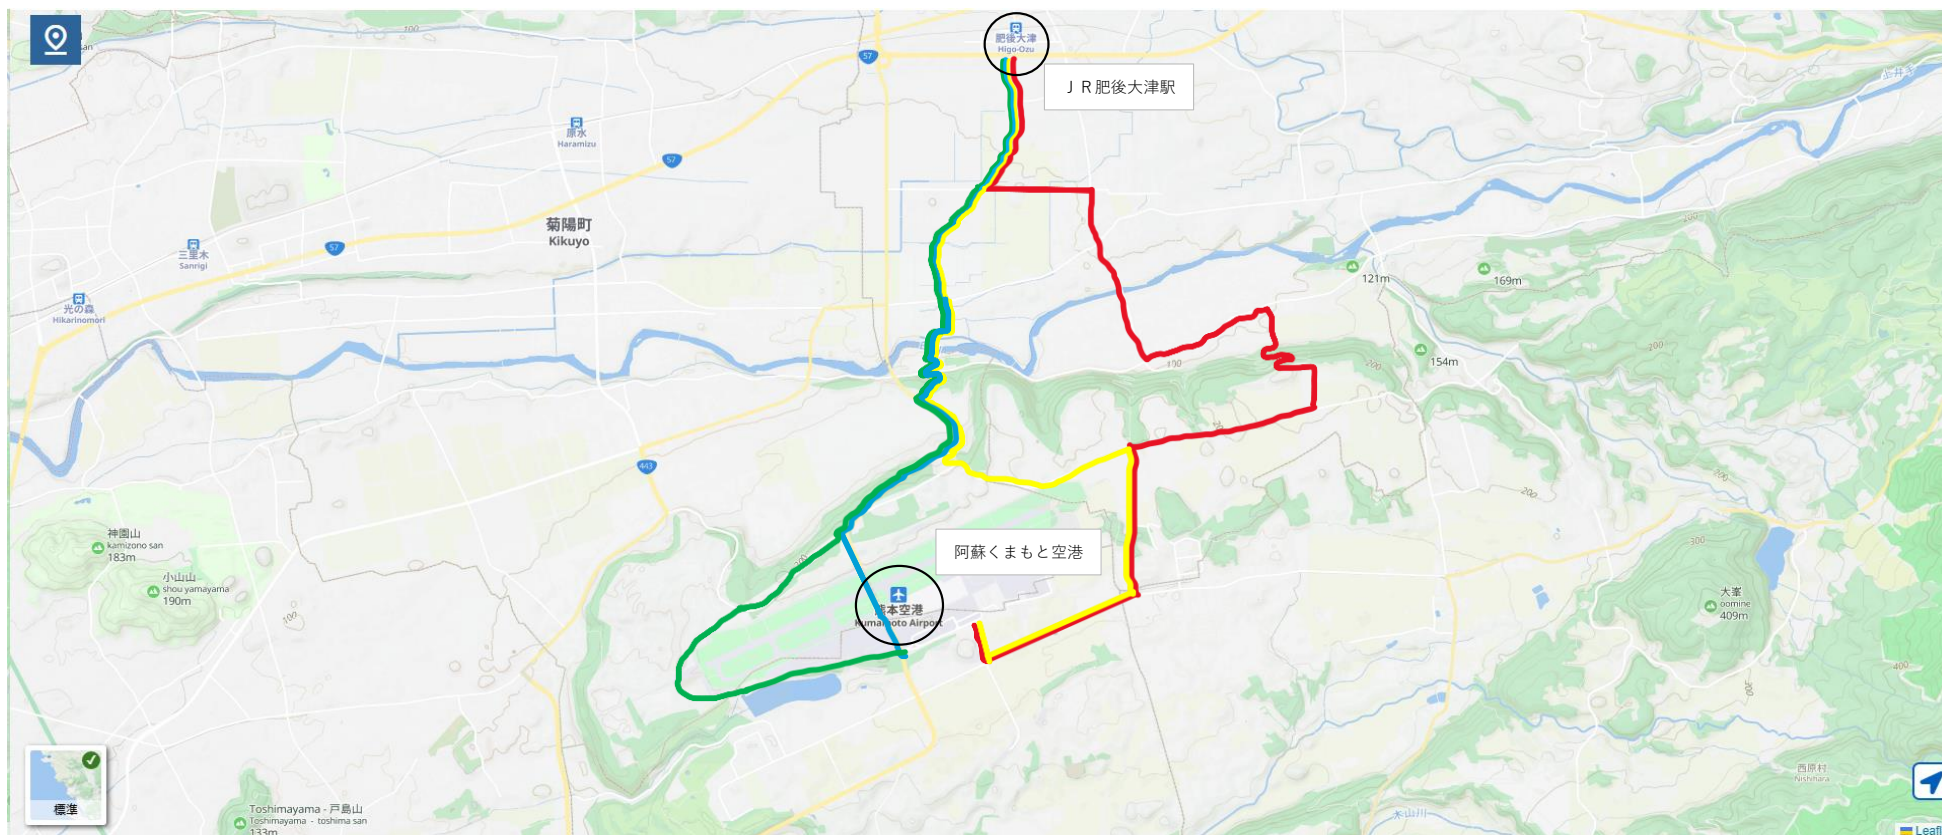

阿蘇くまもと空港ライナー運行経路図

別添資料 2

- ・運行ルートは上記（赤、青、黄、緑）の4ルート
- ※肥後大津駅発、空港発のいずれにおいても上記ルートを基本とする
- ・通常は青のルートで運行。道路状況に応じて残りのルートを使い分けて運行。