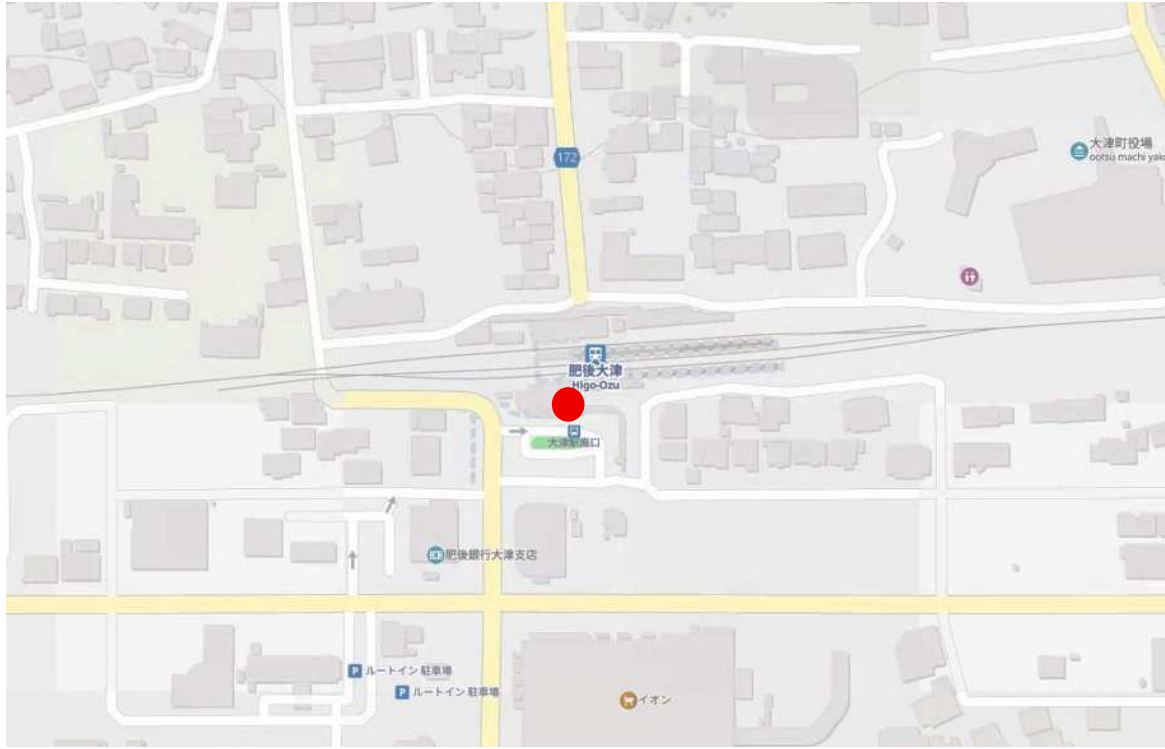

■ 停留所位置図

【JR肥後大津駅】南口前空港ライナーのりば

【阿蘇くまもと空港】空港内6番バス停