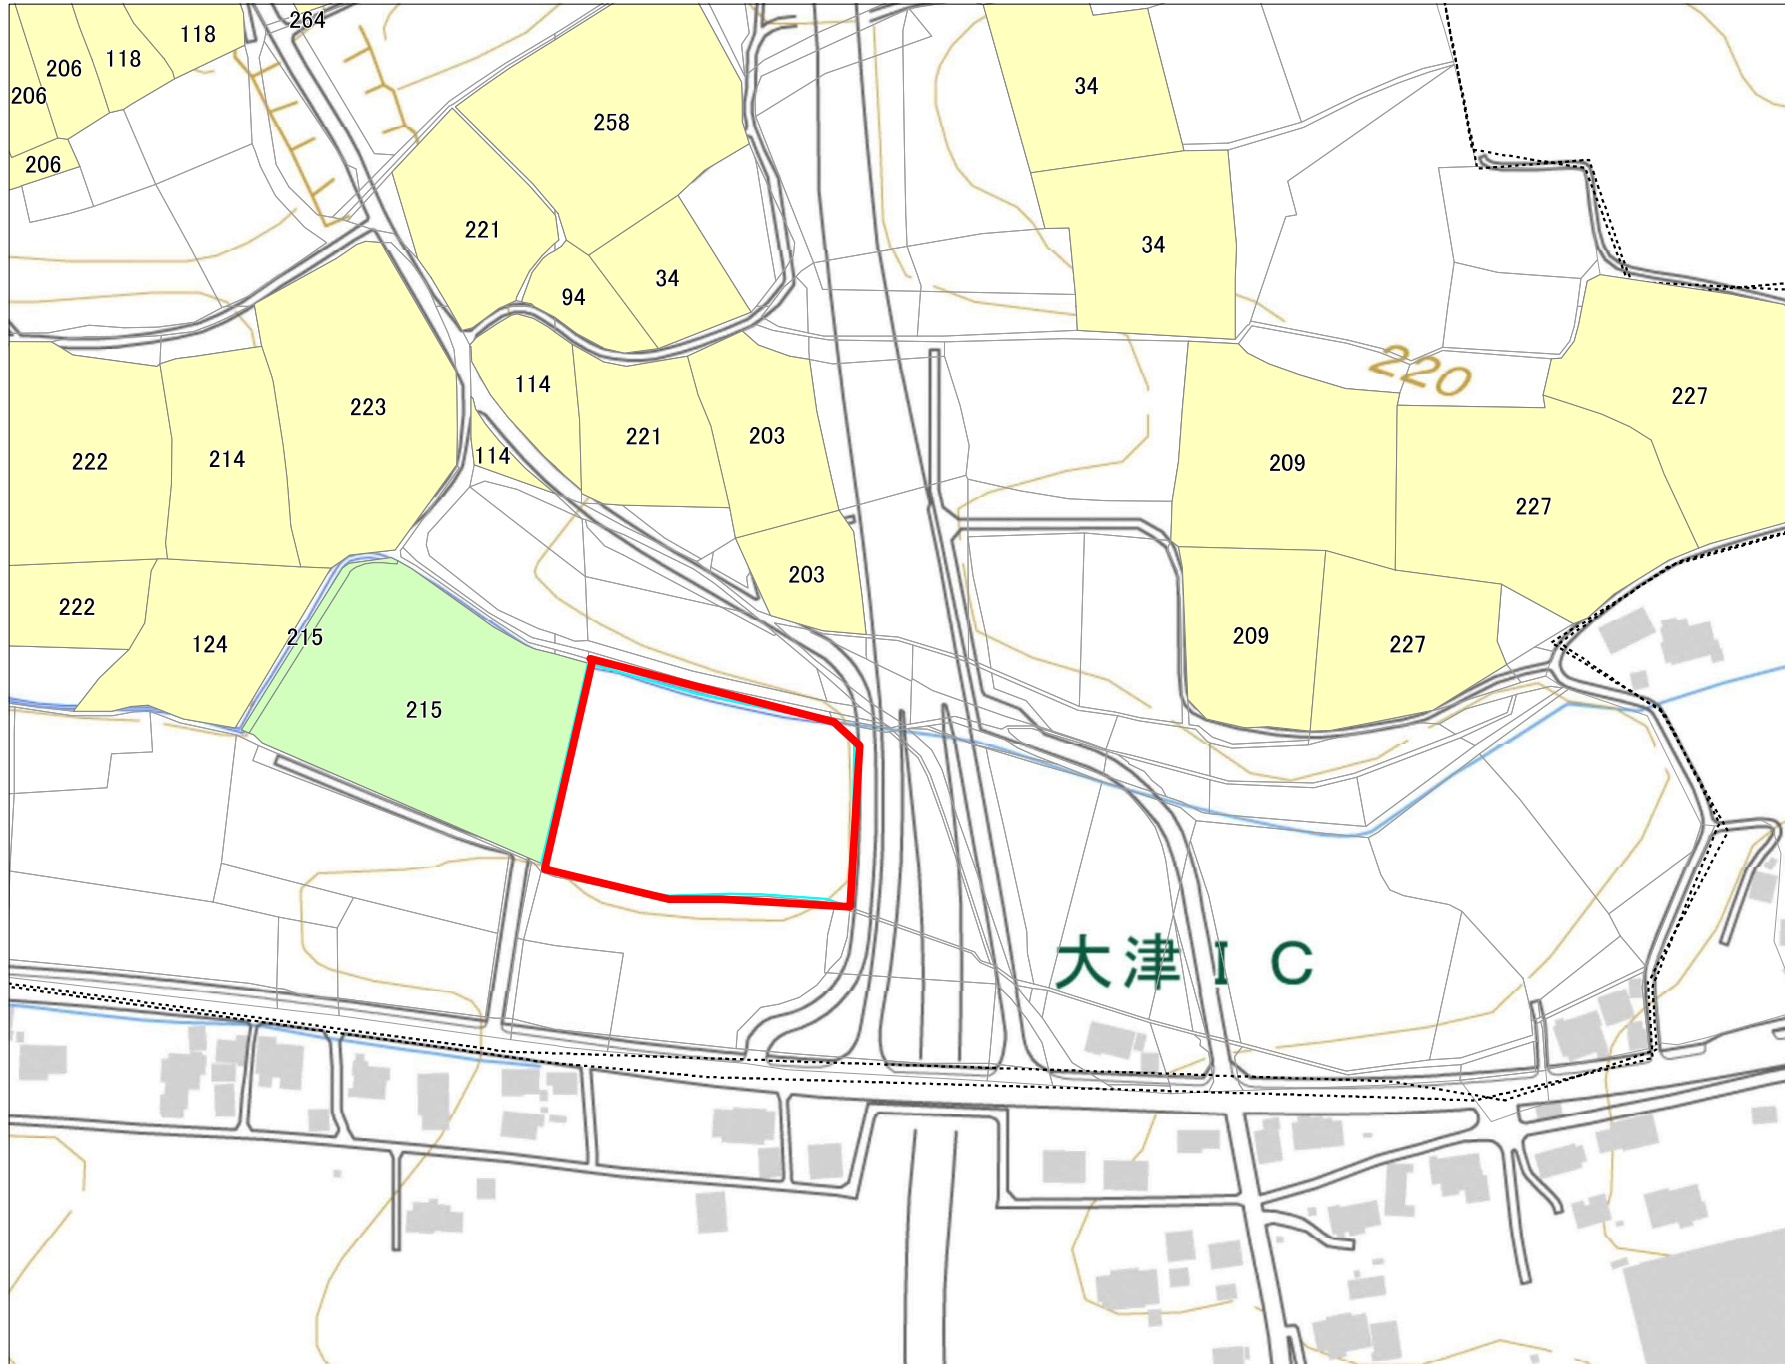

平川地区 目標地図

平川地区

【対象大字】
平川

凡例

現況地目

- 田 (pink box)
- 畑 (yellow box)
- その他 (green box)

■ 該当地 (red box)

※担い手の経営農地は基本的に農振
農用地区域内の農地を位置づけて
います。

※図中の番号は「地域内の農業を担う
者一覧」の番号を示しています。

1:828.17