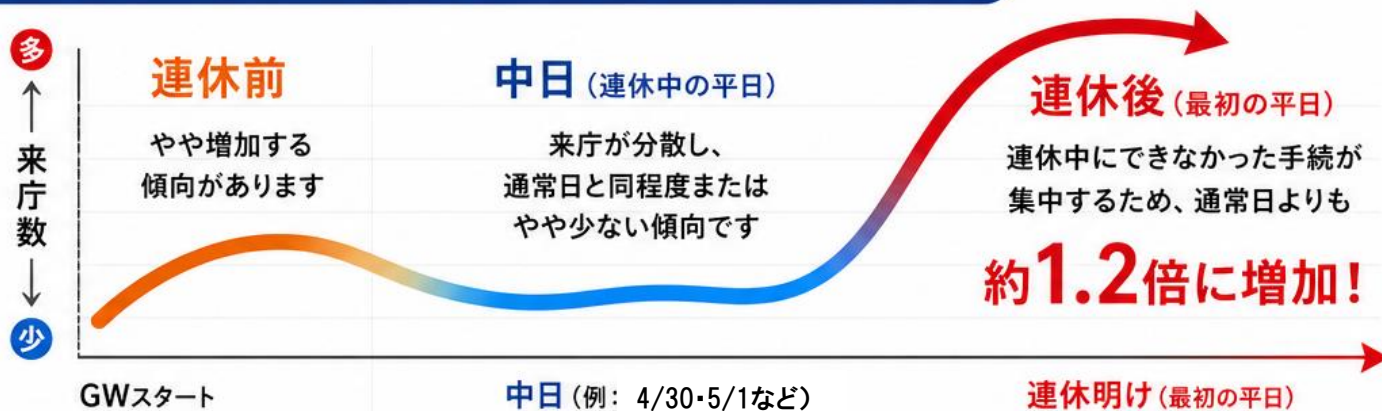

# 混むのは、連休後です!

ゴールデンウィーク期間の来庁状況を分析したところ、  
連休中の平日(中日)は分散し、連休明けに来庁が集中することがわかりました。

## ゴールデンウィークの来庁傾向 (過去のデータからの平均比較)

### ピークは連休明け!

通常日より約**1.2倍**の来庁が発生

※過去のゴールデンウィークの傾向から算出