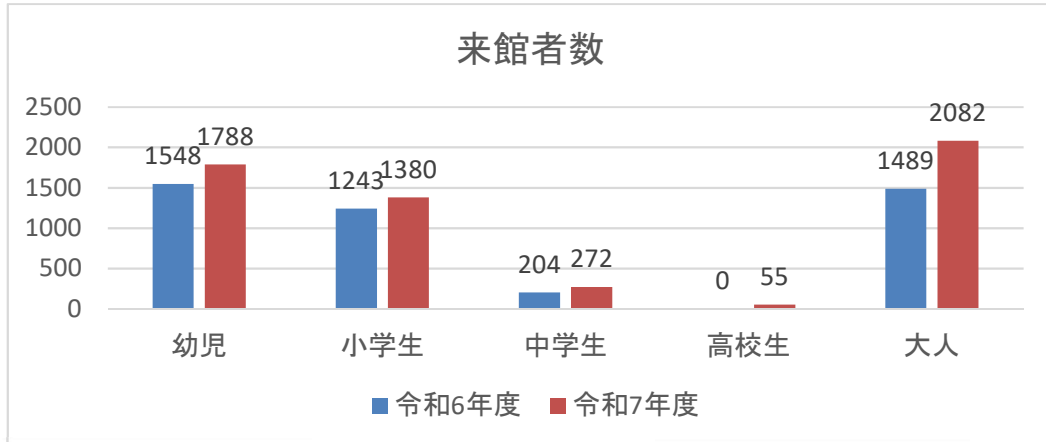

R 7 年度
大津町人権啓発福祉センター

春の心地よい温かさを感じる季節となりましたね。戸外も気持ちよさそうですが、児童館でも元気いっぱい体を動かしませんか？

今年度も児童館に遊びに来ていただき、ありがとうございました。新しい方々とも出会え、たくさんの笑顔に会えて、私たちも大変嬉しかったです。

来年度も皆さんと会えることを
楽しみにしています♪

バスハイキング

いちご狩りに行ってきました🍓

花の果樹園(合志市)

来館者数 1月時点

友達と一緒に 一人でのんびり 親子と一緒に

児童館という
「居場所」

肩ひじ張らなくていい・目的がなくてもいい
安心を保証するそんな場所です。

お知らせ

* 6日(金) 2・3月生まれのお誕生会
遠足ごっこ 要予約

受付期間: 5日(木)×切
誕生月でなくても気軽にご参加ください。
児童館グラウンドで遊びます
持ち物: 軽食・飲み物 先着15組

* 12日(木) えいごであそぼう 要予約
当日予約も可能です!