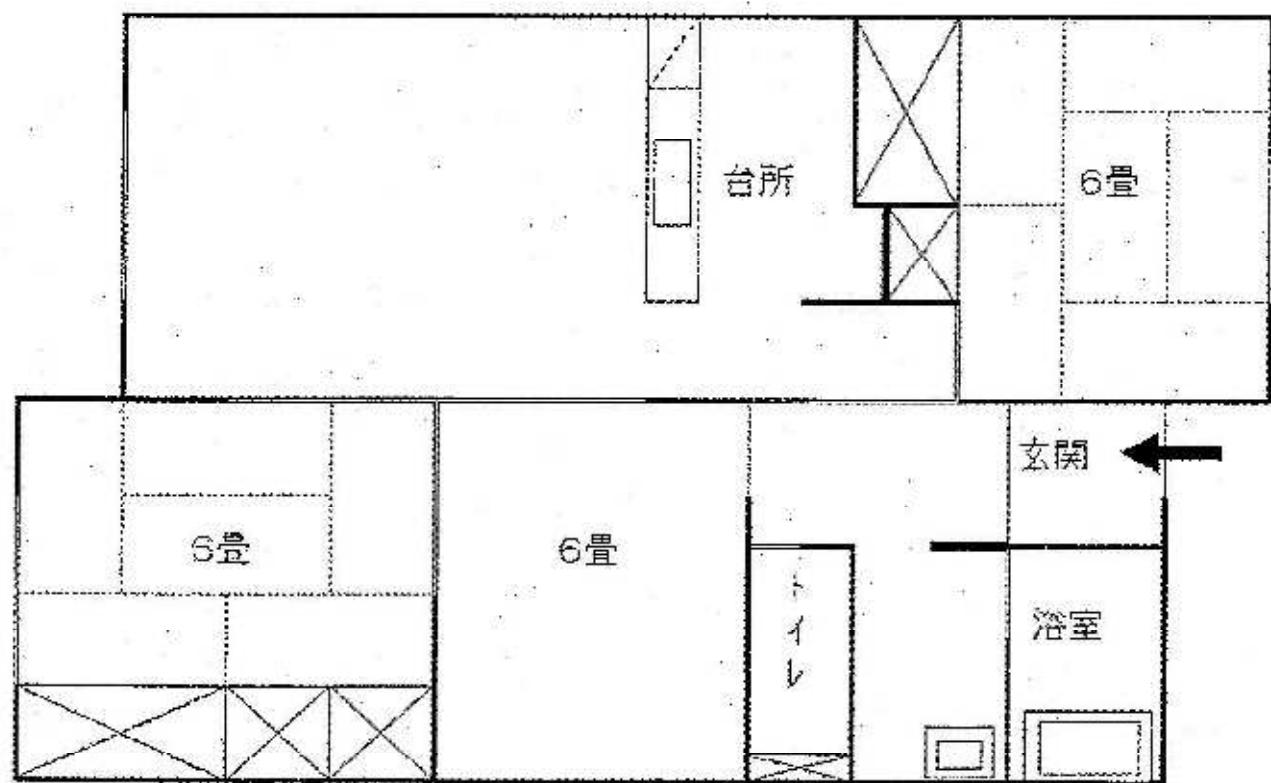

# 間取り 西鶴

～ 3LDK～

浴室・洗面・トイレ  
和室 6畳・6畳  
洋室 6畳

\*部屋によって多少間取りが異なります。