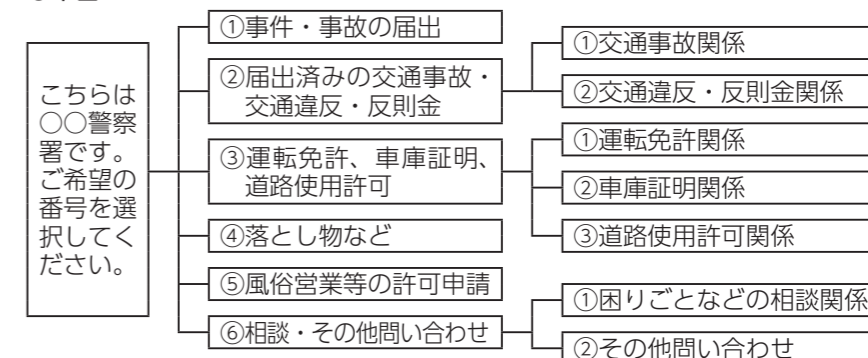

大津警察署のFAX番号を変更しました ☎096(294)0337

音声ガイダンスを運用しています

県警察では、警察署員がパトロールや事件・事故の捜査活動などに注力できるようにするため、県下の全警察署の代表電話に音声ガイダンス(音声による自動案内)を運用しています。交番・駐在所加入電話を3月29日に一斉に廃止しました。

ご不明な点は、熊本県警察本部総務課☎096(381)0110にお問い合わせください。

○平日8:30~17:15