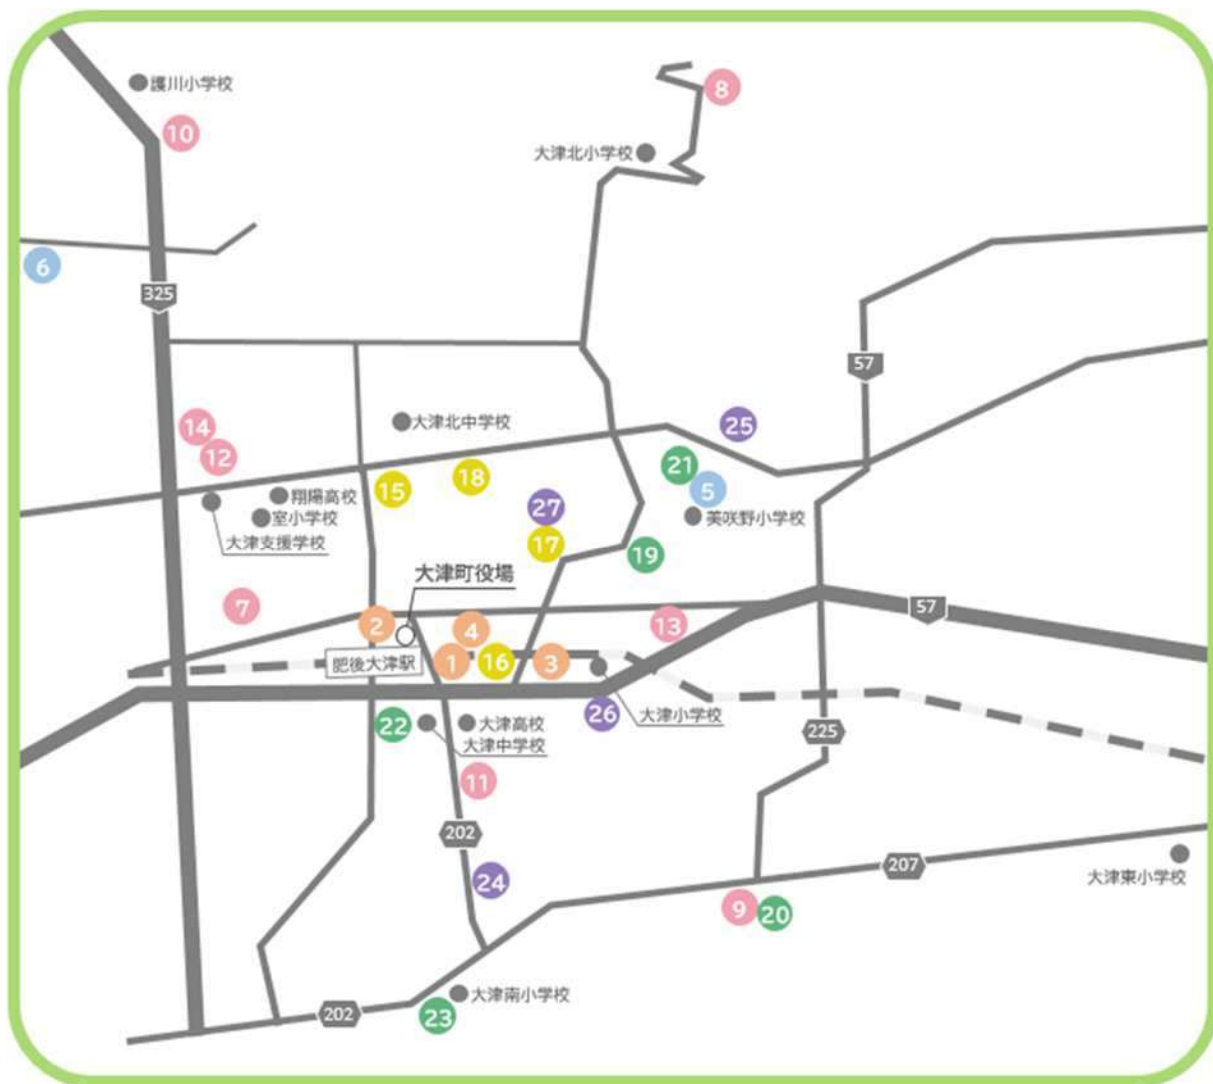

14.大津町子育てマップ

14

大津町子育てマップ

■ 公共施設一覧

施設名	地図
子育て・健診センター	①
大津町社会福祉協議会	②
生涯学習センター	③
おおづ図書館	④

■ 子育て支援施設

施設名	地図
大津町子育て支援センター ・子育てひろば 「すこやか」 ・病児・病後児保育「ひだまり」 ・ファミリーサポート「ほほえみ」 ・乳幼児健康支援・訪問ヘルパー 「ママヘルプ」	①
あぼり美咲野広場	⑤
児童館	⑥

■ 保育所一覧

施設名	地図
大津保育園	⑦
一字保育園	⑧
白川保育園	⑨
杉水保育園	⑩
大津いちご保育園	⑪
よろこび保育園	⑫
風の子保育園	⑬
第二よろこび保育園	⑭

■ 認定こども園一覧

施設名	地図
大津音楽幼稚園	⑲
白川幼稚園	⑳
緑ヶ丘保育園	㉑
大津幼稚園 ※R6.3まで幼稚園	㉒

■ 幼稚園一覧

施設名	地図
陣内幼稚園	㉓

■ 小規模保育所一覧

施設名	地図
ぴちゅ保育園	⑮
みんなのおうち保育園	⑯
おひさま保育園	⑰
ちゅうりっぷ保育園	⑱

■ 認可外保育所一覧

施設名	地図
ひよこルーム	㉔
ぴちゅの森こども園	㉕
未来の森保育園	㉖
おひさまひろば	㉗