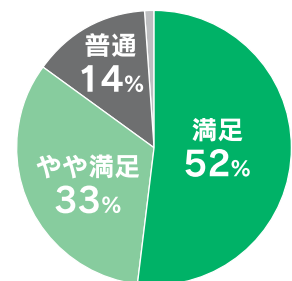

おおづ図書館に関するアンケート結果を報告します

昨年11月中の「おおづ図書館住民アンケート」及び12月22日から今年1月18日にかけて実施した「利用者アンケート」へのご協力ありがとうございました。今回いただいた貴重なご意見を参考に、さらに地域の皆さんにとって「集える・憩える・役に立つ」図書館をめざしていきます。両アンケート結果の全容は、おおづ図書館ホームページに掲載しています。

住民アンケート 回答数366件

■過去1年での利用は？

■求めるサービスは？ (複数回答上位)

■充実してほしい資料は？ (複数回答上位)

利用者アンケート(満足度) 回答数167件

■本や資料の充実は？

■職員の対応は？

■総合的な満足度は？

新刊案内