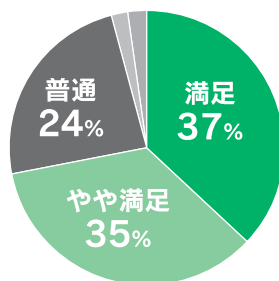

おおづ図書館に関するアンケート結果を報告します

昨年11月中の「おおづ図書館住民アンケート」及び12月22日から今年1月18日にかけて実施した「利用者アンケート」へのご協力ありがとうございました。今回いただいた貴重なご意見を参考に、さらに地域の皆さんにとって「集える・憩える・役に立つ」図書館をめざしていきます。両アンケート結果の全容は、おおづ図書館ホームページに掲載しています。

住民アンケート 回答数366件

■過去1年での利用は？

■求めるサービスは？ (複数回答上位)

■充実してほしい資料は？ (複数回答上位)

利用者アンケート(満足度) 回答数167件

■本や資料の充実は？

■職員の対応は？

■総合的な満足度は？

新刊案内