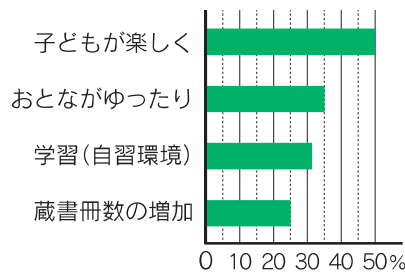

おおづ図書館に関するアンケート結果を報告します

昨年11月中の「おおづ図書館住民アンケート」及び12月22日から今年1月18日にかけて実施した「利用者アンケート」へのご協力ありがとうございました。今回いただいた貴重なご意見を参考に、さらに地域の皆さんにとって「集える・憩える・役に立つ」図書館をめざしていきます。両アンケート結果の全容は、おおづ図書館ホームページに掲載しています。

住民アンケート 回答数366件

■過去1年での利用は？

■求めるサービスは？ (複数回答上位)

■充実してほしい資料は？ (複数回答上位)

利用者アンケート(満足度) 回答数167件

■本や資料の充実は？

■職員の対応は？

■総合的な満足度は？

新刊案内