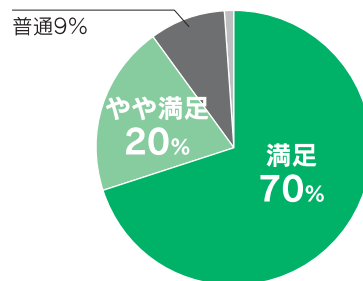

おおづ図書館に関するアンケート結果を報告します

昨年11月中の「おおづ図書館住民アンケート」及び12月22日から今年1月18日にかけて実施した「利用者アンケート」へのご協力ありがとうございました。今回いただいた貴重なご意見を参考に、さらに地域の皆さんにとって「集える・憩える・役に立つ」図書館をめざしていきます。両アンケート結果の全容は、おおづ図書館ホームページに掲載しています。

住民アンケート 回答数366件

■過去1年での利用は？

■求めるサービスは？ (複数回答上位)

■充実してほしい資料は？ (複数回答上位)

利用者アンケート(満足度) 回答数167件

■本や資料の充実は？

■職員の対応は？

■総合的な満足度は？

新刊案内