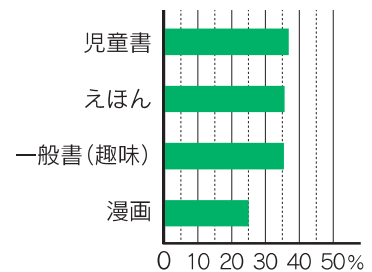

おおづ図書館に関するアンケート結果を報告します

昨年11月中の「おおづ図書館住民アンケート」及び12月22日から今年1月18日にかけて実施した「利用者アンケート」へのご協力ありがとうございました。今回いただいた貴重なご意見を参考に、さらに地域の皆さんにとって「集える・憩える・役に立つ」図書館をめざしていきます。両アンケート結果の全容は、おおづ図書館ホームページに掲載しています。

住民アンケート 回答数366件

■過去1年での利用は？

■求めるサービスは？ (複数回答上位)

■充実してほしい資料は？ (複数回答上位)

利用者アンケート(満足度) 回答数167件

■本や資料の充実は？

■職員の対応は？

■総合的な満足度は？

新刊案内