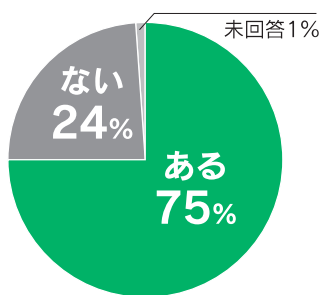

おおづ図書館に関するアンケート結果を報告します

昨年11月中の「おおづ図書館住民アンケート」及び12月22日から今年1月18日にかけて実施した「利用者アンケート」へのご協力ありがとうございました。今回いただいた貴重なご意見を参考に、さらに地域の皆さんにとって「集える・憩える・役に立つ」図書館をめざしていきます。両アンケート結果の全容は、おおづ図書館ホームページに掲載しています。

住民アンケート 回答数366件

■過去1年での利用は？

■求めるサービスは？ (複数回答上位)

■充実してほしい資料は？ (複数回答上位)

利用者アンケート(満足度) 回答数167件

■本や資料の充実は？

■職員の対応は？

■総合的な満足度は？

新刊案内