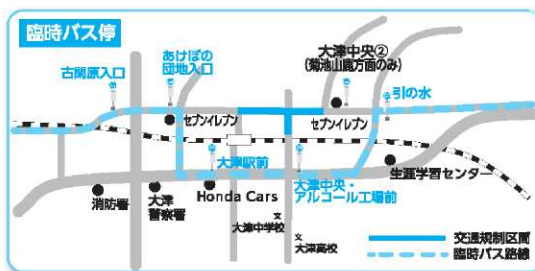

## 大津つつじ祭

- 日 時 4月20日(日) 午前10時～午後3時30分
- 場 所 菊池郡大津町役場周辺(歩行者天国)、昭和園
- イベント

### 大津町役場周辺

子ども相撲大会、防災プラザ、パレード、商店街企画、子ども広場、物販、ステージ、銘花展、陶芸展 他

### 昭和園

ステージ(音楽祭)、カラオケマラソン、子どもミニサッカー教室、物販 他

### 交通規制のお知らせ

つつじ祭り開催に伴い、午前10時から午後4時まで、中心商店街周辺の道路は歩行者天国となります。路線バスの停留所も臨時的に変更となります。

※役場周辺・昭和園は駐車場が不足することが見込まれます。公共交通機関をご利用ください。