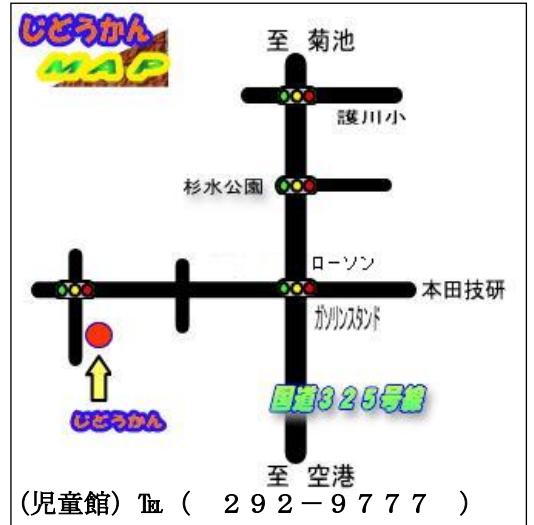

あけまして
おめでとうございます

輝かしい一年のスタートです！みなさま、楽しいお正月をお過ごしでしょうか？児童館では、感染症対策を行いながら、『誰もが』『気軽に』『楽しく』をモットーに、活動に取り組んでいきたいと考えています。また、地域の方々との交流を深めながら、楽しい憩いの場としての児童館作りに努めていきたいと思っておりますので、気楽に遊びにお出で下さい。
今年もどうぞよろしくお願ひ致します。

児童館どんどや

児童館では、昔からの伝統行事「どんどや」を行います。
お家にある正月飾りなどを焚き上げて無病息災を祈願しましょう。

日時 2022年1月8日(土)
受付開始 午前9時45分 開会10時
終了(予定) 11時頃

場所 人権啓発福祉センター児童館グラウンド
※ 雨天決行です。

- ◎ 参加は自由・火気のお約束が守れる人
- ◎ 持参できるもの ・正月飾りなど
  ※前日から持ち込み可能(17時まで)ですが、
  金具部分など燃えない部分は外してお持ちください
- ◎ 点火係のとら年の人大募集！！(5名程度)
- ◎ 参加者の方は、マスクの着用をお願いします。

はとぽっぽクラブ活動

- 14日(金) 12・1月生まれの誕生会 **要予約**
  ※誕生者以外のお子さんも参加できます。
  受付期間：4日(火)～13日(木)×切
  先着10組
- 21日(金) 鬼のお面を作ろう **要予約**
  受付期間：11日(火)～20日(木)×切
  先着10組
- 28日(金) 米袋で米(マイ)バッグを作ろう！ **要予約**
  ※我が家オリジナルのマイバッグを作ってみませんか？
  受付期間：17日(月)～27日(木)×切
  先着10組
- 2月4日(金) わくわくバレンタイン！ **要予約**
  受付期間：24日(月)～2月3日(木)×切
  先着10組