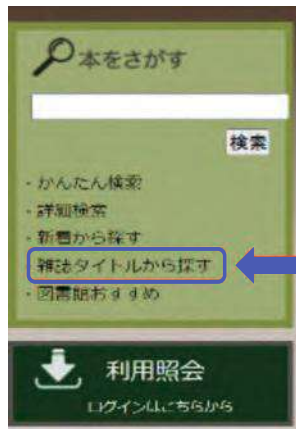

◆子ども向け◆

『かがくのとも』 福音館書店
『子供の科学』 誠文堂新光社

◎ホームページ内「雑誌タイトルから探す」から一覧を見ることができます。

『BRUTUS』 マガジンハウス

音楽や旅行、時にはあんなまで、毎号違うテーマを取り上げるポップカルチャーの総合誌。

分かりやすさの中にも深い情報が盛り込まれた誌面は、初心者からその道の通まで楽しめます。

『こどものとも』 福音館書店

新作物語を毎月刊行。親子で楽しんでほしい少し長めのおはなし。「ぐりとぐら」や「きんぎょがにげた」も生まれたロングセラーのたまごのような雑誌です。

年齢に合わせた「0・1・2」「年少版」「年中向け」もあります。

※図書館で開催されるイベント・講座におけるけがおよび事故などについては、コミュニティ活動災害補償保険の適用範囲内とします。