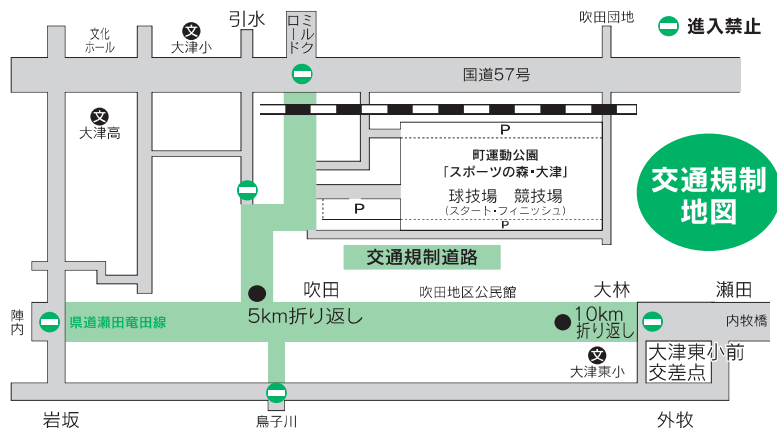

- **あかちゃんタイム** 午前10:00~12:00 毎週木曜日
赤ちゃん優先の時間帯です。赤ちゃんのお名前前で利用カードを作ることができます。住所の確認できるものをお持ちください。

第25回スポーツの森大津・ジョギングフェスティバルに係る交通規制について

2月25日(日)第25回スポーツの森大津・ジョギングフェスティバル開催に伴い、午前10時15分から11時45分の間に交通規制が行われます。

町民の皆様のご協力と
温かいご声援をお願いします。